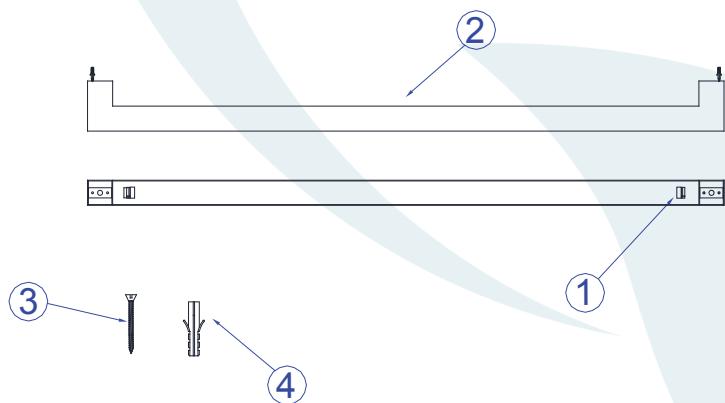

Obrigado por comprar os produtos da Lumivita.

DESCRIÇÃO

Arandela para lâmpada tubular T8 (máx. 16W). Constituído em alumínio, tendo seu acabamento em pintura eletrostática.

DADOS TÉCNICOS

- Medidas aproximadas em mm.

COMPONENTES

- 1 - Soquete
- 2 - Perfil
- 3 - Parafuso
- 4 - Bucha

INSTALAÇÃO

1º - Encaixar a lâmpada sem forçar o soquete.

2º - Efetuar o buraco para as buchas na dimensão indicada.

3º - Fixar com os parafusos e buchas o corpo.