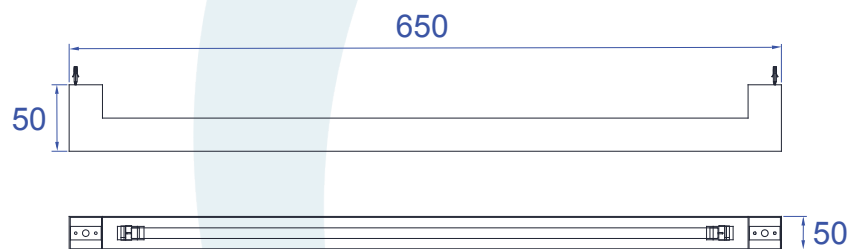

Obrigado por comprar os produtos da Lumivita.

DESCRIÇÃO

Arandela para lâmpada tubular T8 (máx. 16W). Constituído em alumínio, tendo seu acabamento em pintura eletrostática.

DADOS TÉCNICOS

- Medidas aproximadas em mm.

COMPONENTES

- 1 - Soquete
- 2 - Perfil
- 3 - Parafuso
- 4 - Bucha

INSTALAÇÃO

1º - Encaixar a lâmpada sem forçar o soquete.

2º - Efetuar o buraco para as buchas na dimensão indicada.

3º - Fixar com os parafusos e buchas o corpo.