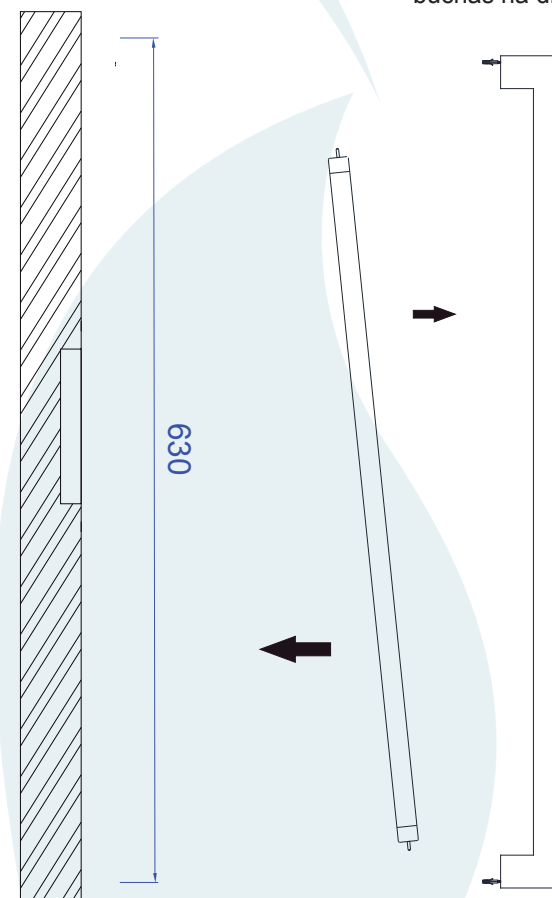

Obrigado por comprar os produtos da Lumivita.

DESCRIÇÃO

Arandela para lâmpada tubular T8 (máx. 16W). Constituído em alumínio, tendo seu acabamento em pintura eletrostática.

DADOS TÉCNICOS

- Medidas aproximadas em mm.

COMPONENTES

- 1 - Soquete
- 2 - Perfil
- 3 - Parafuso
- 4 - Bucha

INSTALAÇÃO

1º - Encaixar a lâmpada sem forçar o soquete.

2º - Efetuar o buraco para as buchas na dimensão indicada.

3º - Fixar com os parafusos e buchas o corpo.