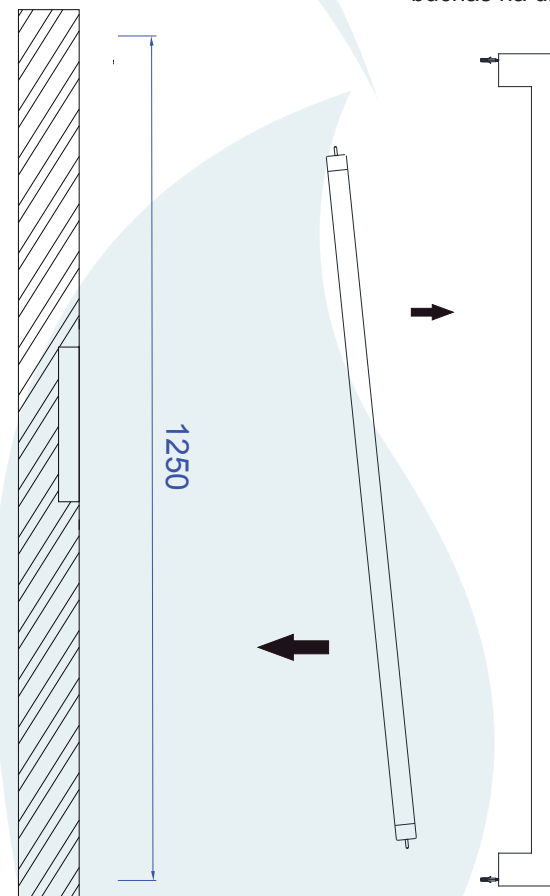

## DESCRIÇÃO

Arandela para lâmpada tubular T8 (máx. 32W). Constituído em alumínio, tendo seu acabamento em pintura eletrostática.

## DADOS TÉCNICOS

- Medidas aproximadas em mm.

## COMPONENTES

- 1 - Soquete
- 2 - Perfil
- 3 - Parafuso
- 4 - Bucha

## INSTALAÇÃO

1º - Encaixar a lâmpada sem forçar o soquete.

2º - Efetuar o buraco para as buchas na dimensão indicada.

3º - Fixar com os parafusos e buchas o corpo.