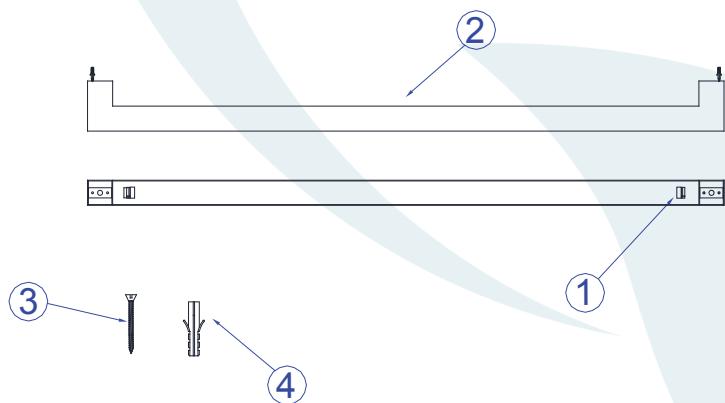

## DESCRIÇÃO

Arandela para lâmpada tubular T8 (máx. 32W). Constituído em alumínio, tendo seu acabamento em pintura eletrostática.

## DADOS TÉCNICOS

- Medidas aproximadas em mm.

## COMPONENTES

- 1 - Soquete
- 2 - Perfil
- 3 - Parafuso
- 4 - Bucha

## INSTALAÇÃO

1º - Encaixar a lâmpada sem forçar o soquete.

2º - Efetuar o buraco para as buchas na dimensão indicada.

3º - Fixar com os parafusos e buchas o corpo.