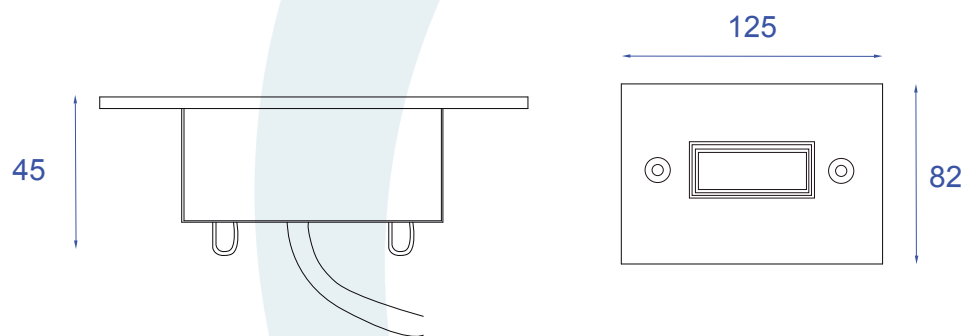

Obrigado por comprar os produtos da Lumivita.

DESCRIÇÃO

Balizador Embutido LED (máx. 3W). Para caixa de Luz 2"x4".

DADOS TÉCNICOS

- Medidas aproximadas em mm.

COMPONENTES

1 - Corpo

2 - Parafusos

INSTALAÇÃO

1º - Posicionar o corpo de LED na caixa de luz 2"x4" instalada na parede.