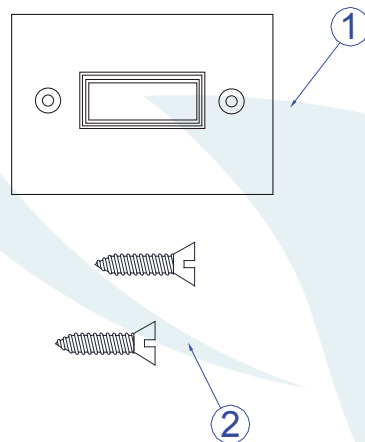

Obrigado por comprar os produtos da Lumivita.

DESCRIÇÃO

Balizador Embutido LED (máx. 3W). Para caixa de Luz 2"x4".

DADOS TÉCNICOS

- Medidas aproximadas em mm.

COMPONENTES

1 - Corpo

2 - Parafusos

INSTALAÇÃO

1º - Posicionar o corpo de LED na caixa de luz 2"x4" instalada na parede.