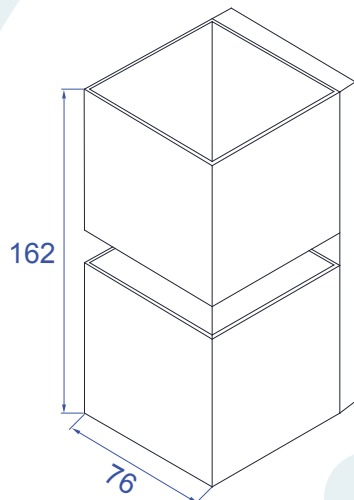

30089/2 Arandela Box Luce Due

Obrigado por comprar os produtos da Lumivita.

**Abilux**
Associação Brasileira da Indústria de Iluminação

**ADD**
ASSOCIAÇÃO DESPORTIVA PARA DEFICIENTES

DESCRIÇÃO

Arandela para lâmpada 2 halopins (máx. 40W). Constituída em alumínio, tendo seu acabamento em pintura eletrostática.

DADOS TÉCNICOS

- Medidas aproximadas em mm.

COMPONENTES

- 1 - Base
- 2 - Canopla
- 3 - Tubo
- 4 - Soquete

INSTALAÇÃO

2° - Encaixar as lâmpada sem forçar o soquete.