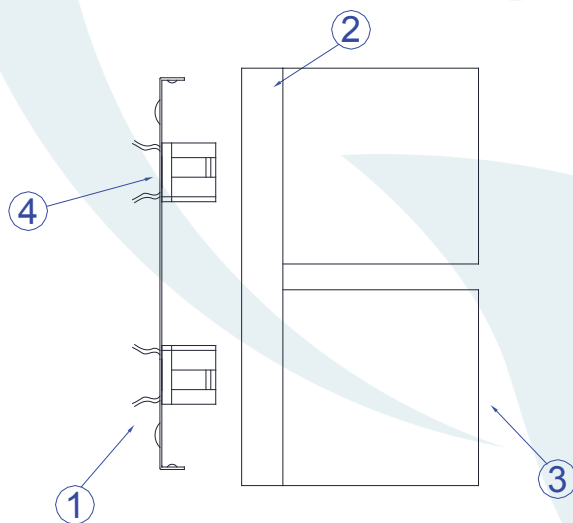

30089/2 Arandela Box Luce Due

Obrigado por comprar os produtos da Lumivita.

**Abilux**
Associação Brasileira da Indústria de Iluminação

**ADD**
ASSOCIAÇÃO DESPORTIVA PARA DEFICIENTES

DESCRIÇÃO

Arandela para lâmpada 2 halopins (máx. 40W). Constituída em alumínio, tendo seu acabamento em pintura eletrostática.

DADOS TÉCNICOS

- Medidas aproximadas em mm.

COMPONENTES

- 1 - Base
- 2 - Canopla
- 3 - Tubo
- 4 - Soquete

INSTALAÇÃO

2° - Encaixar as lâmpada sem forçar o soquete.