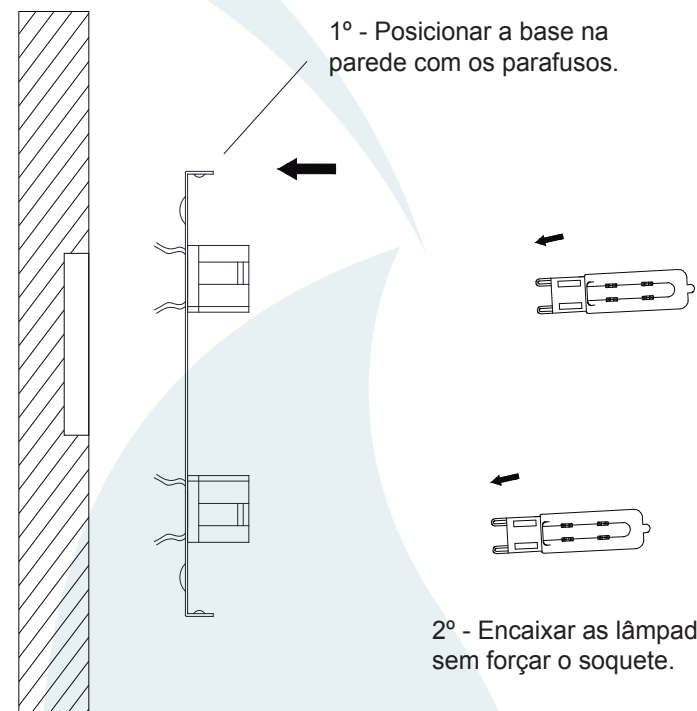

30089/2 Arandela Box Luce Due

Obrigado por comprar os produtos da Lumivita.

**Abilux**
Associação Brasileira da Indústria de Iluminação

**ADD**
ASSOCIAÇÃO DESPORTIVA PARA DEFICIENTES

DESCRIÇÃO

Arandela para lâmpada 2 halopins (máx. 40W). Constituída em alumínio, tendo seu acabamento em pintura eletrostática.

DADOS TÉCNICOS

- Medidas aproximadas em mm.

COMPONENTES

- 1 - Base
- 2 - Canopla
- 3 - Tubo
- 4 - Soquete

INSTALAÇÃO

2° - Encaixar as lâmpada sem forçar o soquete.