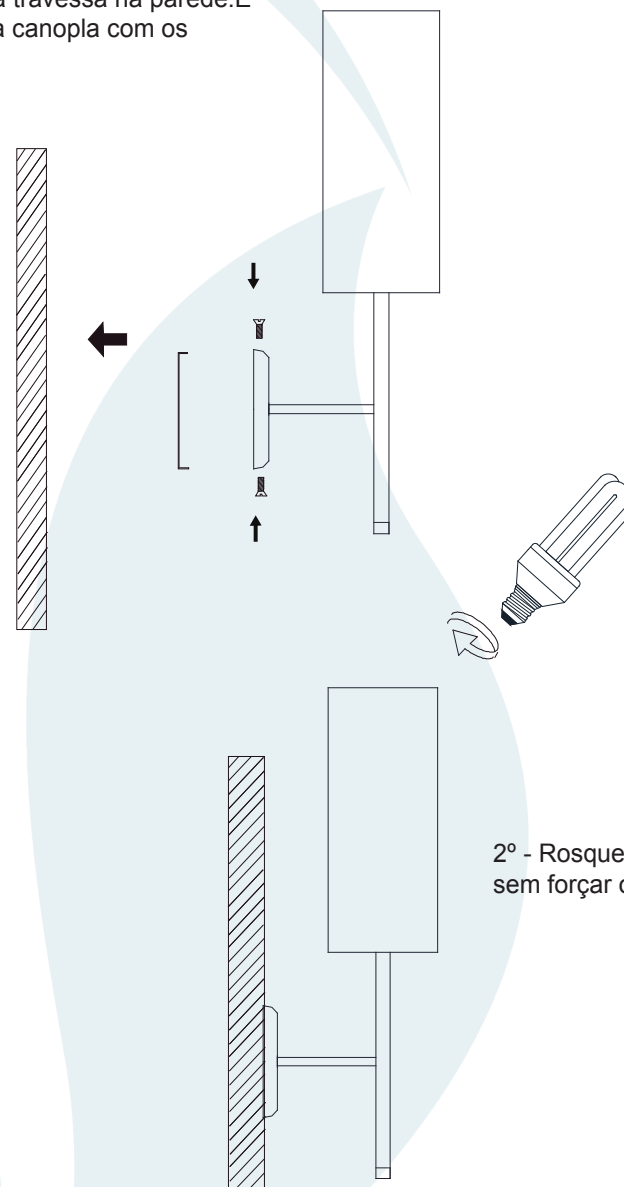

DADOS TÉCNICOS

- Medidas aproximadas em mm.

COMPONENTES

- 1 - Cúpula
- 2 - Haste
- 3 - Canopla
- 4 - Travessa
- 5 - Parafusos

INSTALAÇÃO

1º - Fixar a travessa na parede. E prender na canopla com os parafusos

2º - Rosquear a lâmpada sem forçar o soquete.