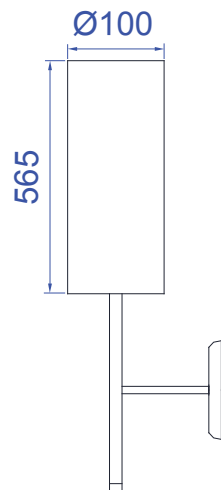

DADOS TÉCNICOS

- Medidas aproximadas em mm.

COMPONENTES

- 1 - Cúpula
- 2 - Haste
- 3 - Canopla
- 4 - Travessa
- 5 - Parafusos

INSTALAÇÃO

1º - Fixar a travessa na parede. E prender na canopla com os parafusos