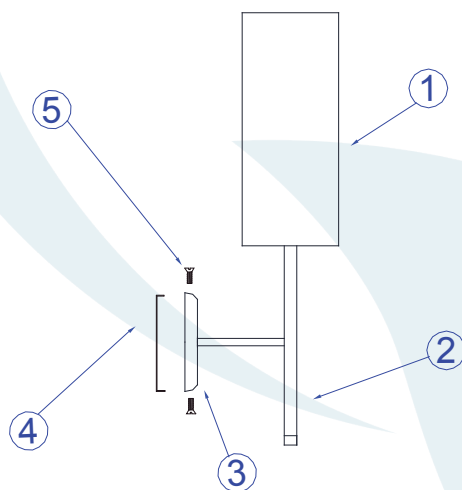

Obrigado por comprar os produtos da Lumivita.

Abilux
Associação Brasileira da Indústria de Iluminação

ADD
ASSOCIAÇÃO DESPORTIVA PARA DEFICIENTES

DESCRIÇÃO

Arandela para lâmpada fluorescente eletrônica (max. 20W). Constituída em alumínio cromado e tecido.

DADOS TÉCNICOS

- Medidas aproximadas em mm.

COMPONENTES

- 1 - Cúpula
- 2 - Haste
- 3 - Canopla
- 4 - Travessa
- 5 - Parafusos

INSTALAÇÃO

1º - Fixar a travessa na parede. E prender na canopla com os parafusos