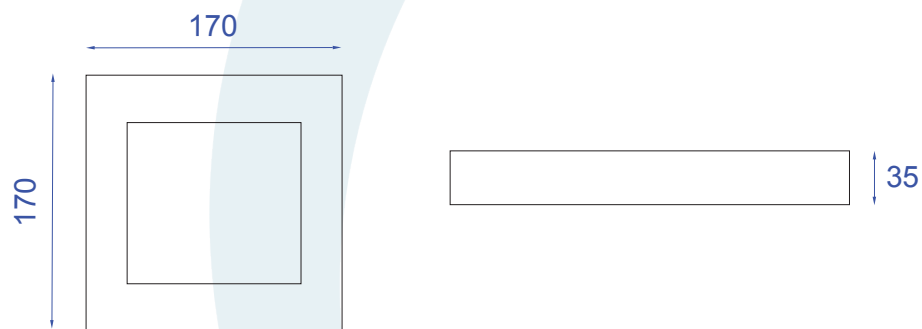

Obrigado por comprar os produtos da Lumivita.

DESCRIÇÃO

Plafon para LED (máx. 12W). Corpo em alumínio, tendo seu acabamento em pintura eletrostática.

DADOS TÉCNICOS

- Medidas aproximadas em mm.

COMPONENTES