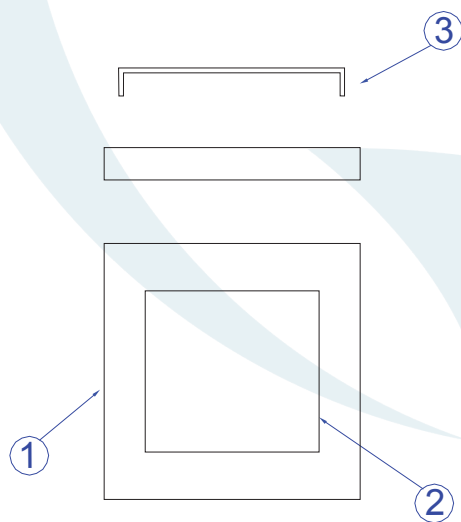

Obrigado por comprar os produtos da Lumivita.

DESCRIÇÃO

Plafon para LED (máx. 12W). Corpo em alumínio, tendo seu acabamento em pintura eletrostática.

DADOS TÉCNICOS

- Medidas aproximadas em mm.

COMPONENTES

1 - Corpo

2 - Vidro

3 - Travessa

INSTALAÇÃO

1º - Posicionar a travessa da luminária no teto.

2º - Plugar o cabo no transformador de LED.

3º - Encaixar o corpo na travessa e fixá-lo com os parafusos.