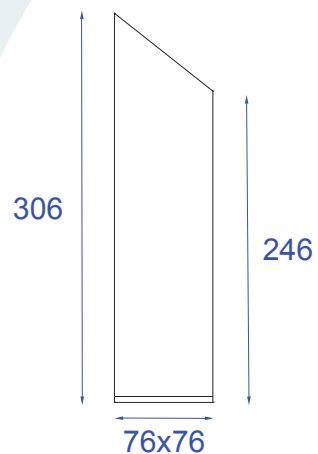

DESCRIÇÃO

Balizador, para lâmpada dicróica (50W). Constituído em alumínio com acabamento feito através de pintura eletrostática.

DADOS TÉCNICOS

- Medidas aproximadas em mm.

COMPONENTES

- 1 - Corpo
- 2 - Tubo
- 3 - Suporte