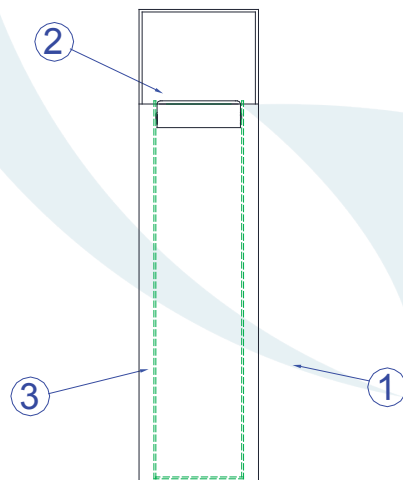

DESCRIÇÃO

Balizador, para lâmpada dicróica (50W). Constituído em alumínio com acabamento feito através de pintura eletrostática.

DADOS TÉCNICOS

- Medidas aproximadas em mm.

COMPONENTES

- 1 - Corpo
- 2 - Tubo
- 3 - Suporte

INSTALAÇÃO

1° - Fixar a lâmpada na presilha do tubo.

2° - Posicionar a luminária no local desejado.