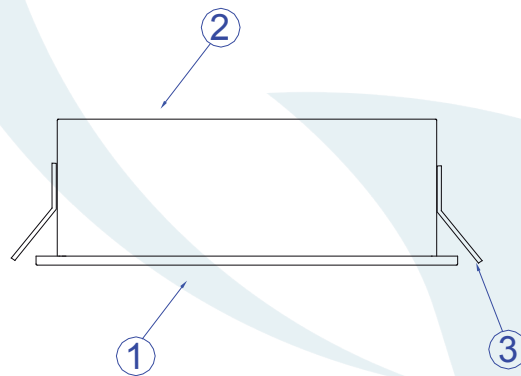

Obrigado por comprar os produtos da Lumivita.

DESCRIÇÃO

Embutido para 2 lâmpadas fluorescente compacta 2 pinos (máx. 26W).
Corpo em alumínio injetado e acrílico fosco, tendo seu acabamento em pintura eletrostática.

DADOS TÉCNICOS

- Medidas aproximadas em mm.

COMPONENTES

1 - Tapa Acrílica

2 - Corpo

3 - Suporte de Fixação

INSTALAÇÃO

1º - Posicionar a luminária no teto.

2º - Inserir os suportes nas laterais, por dentro da luminária.

3º - Colocar as lâmpadas nos soquetes.

4º - Encaixar a tampa.