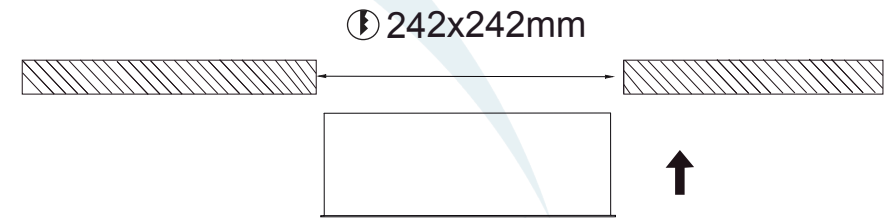

Obrigado por comprar os produtos da Lumivita.

DESCRIÇÃO

Embutido para 2 lâmpadas fluorescente compacta 2 pinos (máx. 26W).
Corpo em alumínio injetado e acrílico fosco, tendo seu acabamento em pintura eletrostática.

DADOS TÉCNICOS

- Medidas aproximadas em mm.

COMPONENTES

1 - Tapa Acrílica

2 - Corpo

3 - Suporte de Fixação

INSTALAÇÃO

1º - Posicionar a luminária no teto.

2º - Inserir os suportes nas laterais, por dentro da luminária.

3º - Colocar as lâmpadas nos soquetes.

4º - Encaixar a tampa.