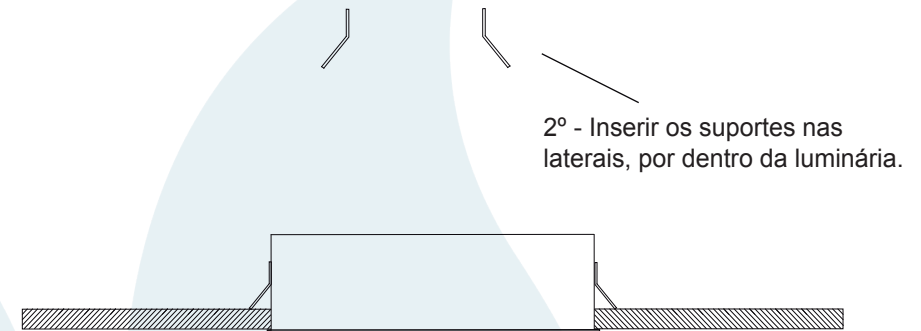

DADOS TÉCNICOS

- Medidas aproximadas em mm.

COMPONENTES

1 - Tapa Acrílica

2 - Corpo

3 - Suporte de Fixação

INSTALAÇÃO

1º - Posicionar a luminária no teto.

2º - Inserir os suportes nas laterais, por dentro da luminária.

3º - Colocar as lâmpadas nos soquetes.

4º - Encaixar a tampa.