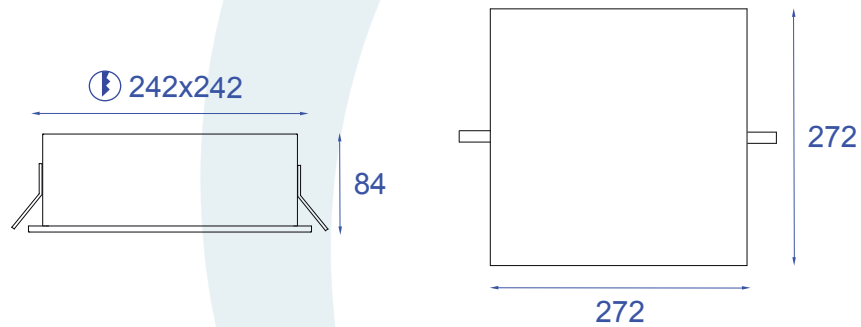

Obrigado por comprar os produtos da Lumivita.

DESCRIÇÃO

Embutido para 2 lâmpadas fluorescente compacta 2 pinos (máx. 26W).
Corpo em alumínio injetado e acrílico fosco, tendo seu acabamento em pintura eletrostática.

DADOS TÉCNICOS

- Medidas aproximadas em mm.

COMPONENTES

1 - Tapa Acrílica

2 - Corpo

3 - Suporte de Fixação

INSTALAÇÃO

1º - Posicionar a luminária no teto.