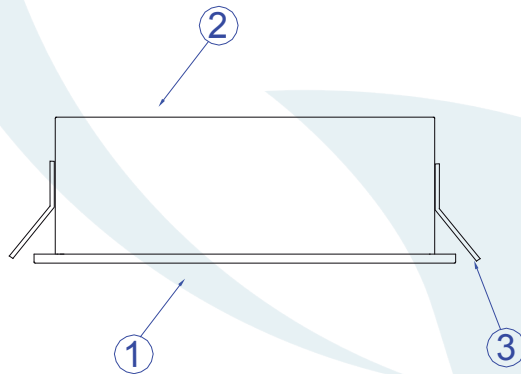

Obrigado por comprar os produtos da Lumivita.

DESCRIÇÃO

Embutido para 2 lâmpadas fluorescente compacta 4 pinos (máx. 26W).
Corpo em alumínio injetado e acrílico fosco, tendo seu acabamento em pintura eletrostática.

DADOS TÉCNICOS

- Medidas aproximadas em mm.

COMPONENTES

1 - Tapa Acrílica

2 - Corpo

3 - Suporte de Fixação

INSTALAÇÃO

1º - Posicionar a luminária no teto.

2º - Inserir os suportes nas laterais, por dentro da luminária.

3º - Colocar as lâmpadas nos soquetes.

4º - Encaixar a tampa.