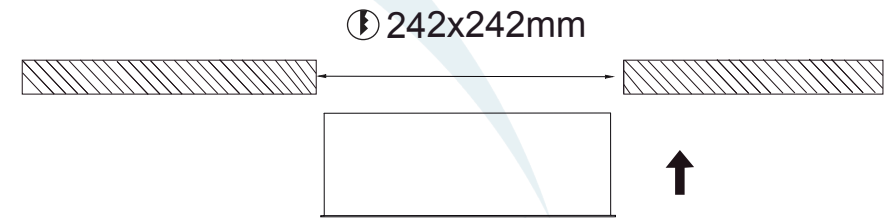

Obrigado por comprar os produtos da Lumivita.

DESCRIÇÃO

Embutido para 2 lâmpadas fluorescente compacta 4 pinos (máx. 26W).
Corpo em alumínio injetado e acrílico fosco, tendo seu acabamento em pintura eletrostática.

DADOS TÉCNICOS

- Medidas aproximadas em mm.

COMPONENTES

1 - Tapa Acrílica

2 - Corpo

3 - Suporte de Fixação

INSTALAÇÃO

1º - Posicionar a luminária no teto.

2º - Inserir os suportes nas laterais, por dentro da luminária.

3º - Colocar as lâmpadas nos soquetes.

4º - Encaixar a tampa.