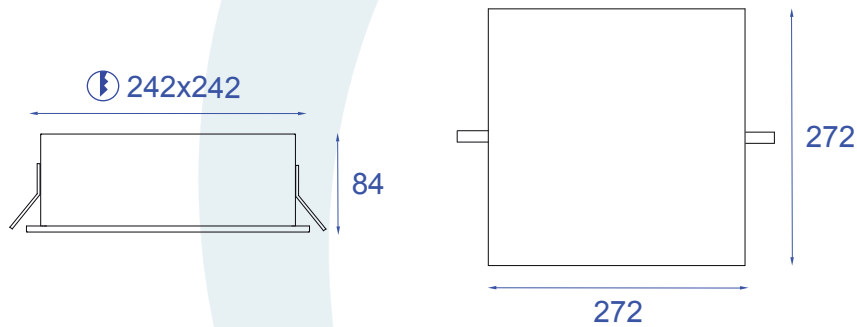

Obrigado por comprar os produtos da Lumivita.

DESCRIÇÃO

Embutido para 2 lâmpadas fluorescente compacta 4 pinos (máx. 26W).
Corpo em alumínio injetado e acrílico fosco, tendo seu acabamento em pintura eletrostática.

DADOS TÉCNICOS

- Medidas aproximadas em mm.

COMPONENTES

1 - Tapa Acrílica

2 - Corpo

3 - Suporte de Fixação

INSTALAÇÃO

1º - Posicionar a luminária no teto.