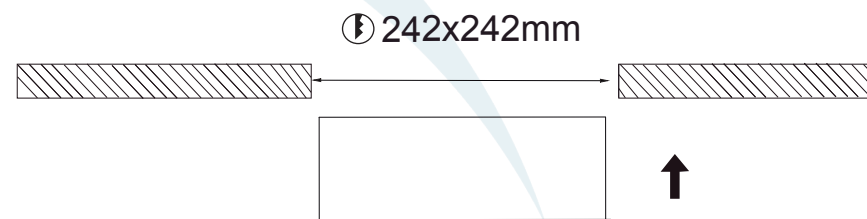

Obrigado por comprar os produtos da Lumivita.

DESCRIÇÃO

Embutido para 2 lâmpadas fluorescente (máx. 23W). Corpo em alumínio injetado e acrílico fosco, tendo seu acabamento em pintura eletrostática.

DADOS TÉCNICOS

- Medidas aproximadas em mm.

COMPONENTES

1 - Tapa Acrílica

2 - Corpo

3 - Suporte de Fixação

INSTALAÇÃO

1º - Posicionar a luminária no teto.

2º - Inserir os suportes nas laterais, por dentro da luminária.

3º - Colocar as lâmpadas nos soquetes.

4º - Encaixar a tampa.