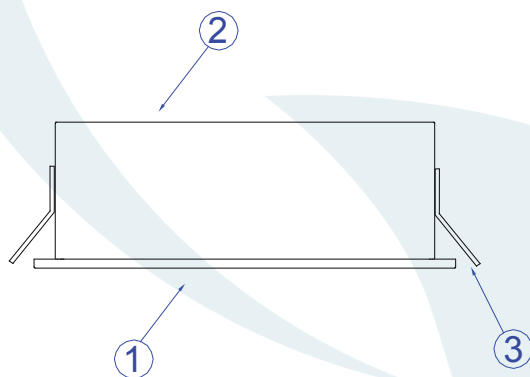

- Medidas aproximadas em mm.

COMPONENTES

1 - Tapa Acrílica

2 - Corpo

3 - Suporte de Fixação

INSTALAÇÃO

1º - Posicionar a luminária no teto.

2º - Inserir os suportes nas laterais, por dentro da luminária.

3º - Colocar as lâmpadas nos soquetes.

4º - Encaixar a tampa.