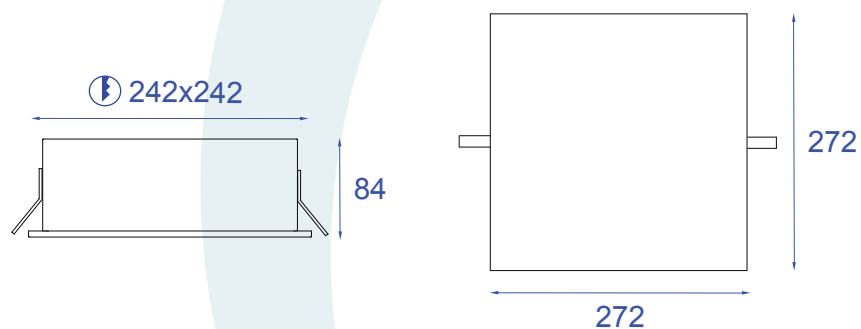

Obrigado por comprar os produtos da Lumivita.

DESCRIÇÃO

Embutido para 2 lâmpadas fluorescente (máx. 23W). Corpo em alumínio injetado e acrílico fosco, tendo seu acabamento em pintura eletrostática.

DADOS TÉCNICOS

- Medidas aproximadas em mm.

COMPONENTES

1 - Tapa Acrílica

2 - Corpo

3 - Suporte de Fixação

INSTALAÇÃO

1º - Posicionar a luminária no teto.

2º - Inserir os suportes nas laterais, por dentro da luminária.