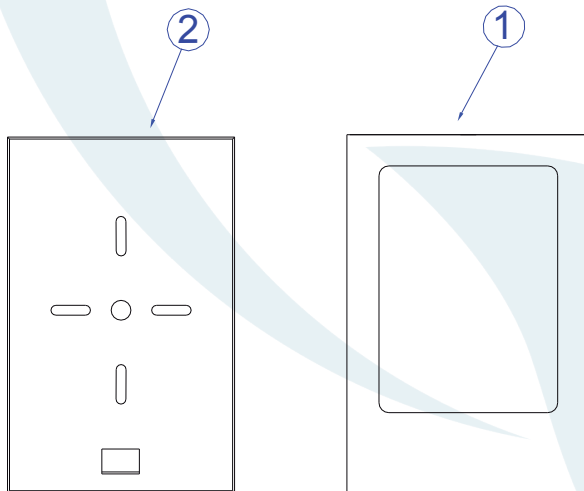

Obrigado por comprar os produtos da Lumivita.

DESCRIÇÃO

Arandela para lâmpada fluor. eletrônica (Máx. 20W). Constituída em alumínio e vidro, tendo seu acabamento com pintura eletrostática.

DADOS TÉCNICOS

- Medidas aproximadas em mm.

COMPONENTES

- 1 - Corpo
- 2 - Base

INSTALAÇÃO

1° - Posicionar a base na parede.

2° - Rosquear a lâmpada sem forçar o soquete.

3° - Colocar o corpo e fixá-lo com parafusos.