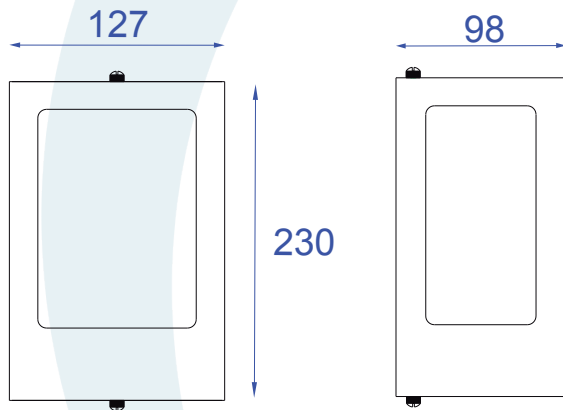

Obrigado por comprar os produtos da Lumivita.

DESCRIÇÃO

Arandela para lâmpada fluor. eletrônica (Máx. 20W). Constituída em alumínio e vidro, tendo seu acabamento com pintura eletrostática.

DADOS TÉCNICOS

- Medidas aproximadas em mm.

COMPONENTES

- 1 - Corpo
- 2 - Base

INSTALAÇÃO

1° - Posicionar a base na parede.

2° - Rosquear a lâmpada sem forçar o soquete.

3° - Colocar o corpo e fixá-lo com parafusos.