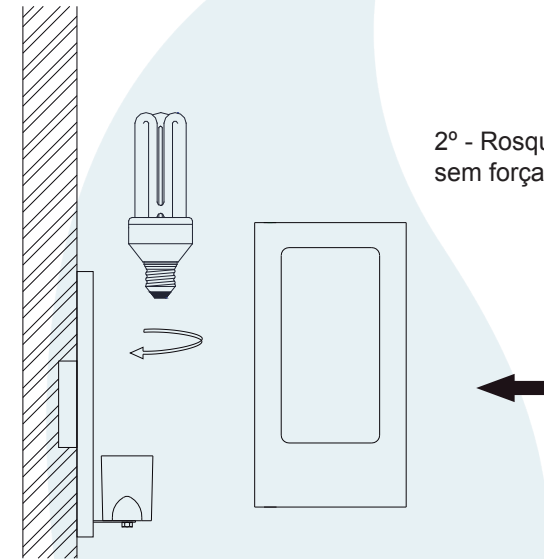

Obrigado por comprar os produtos da Lumivita.

DESCRIÇÃO

Arandela para lâmpada fluor. eletrônica (Máx. 20W). Constituída em alumínio e vidro, tendo seu acabamento com pintura eletrostática.

DADOS TÉCNICOS

- Medidas aproximadas em mm.

COMPONENTES

- 1 - Corpo
- 2 - Base

INSTALAÇÃO

1° - Posicionar a base na parede.

2° - Rosquear a lâmpada sem forçar o soquete.

3° - Colocar o corpo e fixá-lo com parafusos.