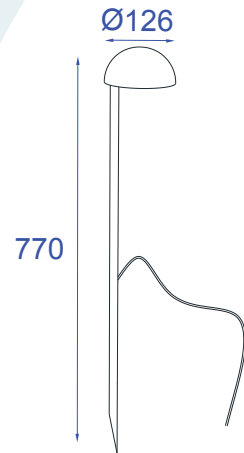

Obrigado por comprar os produtos da Lumivita.

DESCRIÇÃO

Balizador, para lâmpada halopin (40W). Constituído em alumínio e vidro, acabamento feito através de pintura eletrostática.

DADOS TÉCNICOS

- Medidas aproximadas em mm.