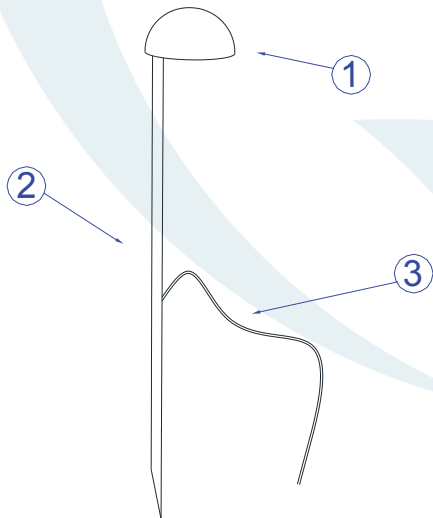

Obrigado por comprar os produtos da Lumivita.

DESCRIÇÃO

Balizador, para lâmpada halopin (40W). Constituído em alumínio e vidro, acabamento feito através de pintura eletrostática.

DADOS TÉCNICOS

- Medidas aproximadas em mm.

COMPONENTES

- 1 - Cúpula
- 2 - Haste
- 3 - Cabo elétrico

INSTALAÇÃO