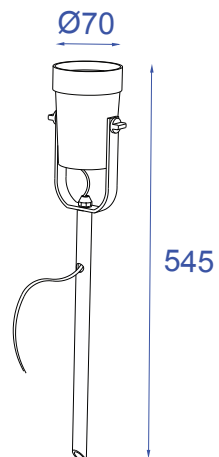

DESCRIÇÃO

Balizador, para lâmpada par 38 (120W). Constituído em alumínio com acabamento feito através de pintura eletrostática.

DADOS TÉCNICOS

- Medidas aproximadas em mm.

COMPONENTES

- 1 - Bocal
- 2 - Corpo
- 3 - Haste
- 4 - Cabo elétrico