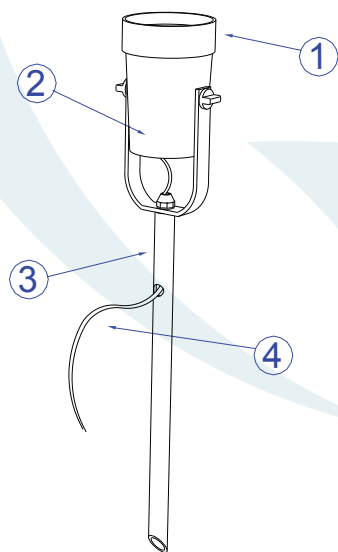

DESCRIÇÃO

Balizador, para lâmpada par 38 (120W). Constituído em alumínio com acabamento feito através de pintura eletrostática.

DADOS TÉCNICOS

- Medidas aproximadas em mm.

COMPONENTES

- 1 - Bocal
- 2 - Corpo
- 3 - Haste
- 4 - Cabo elétrico