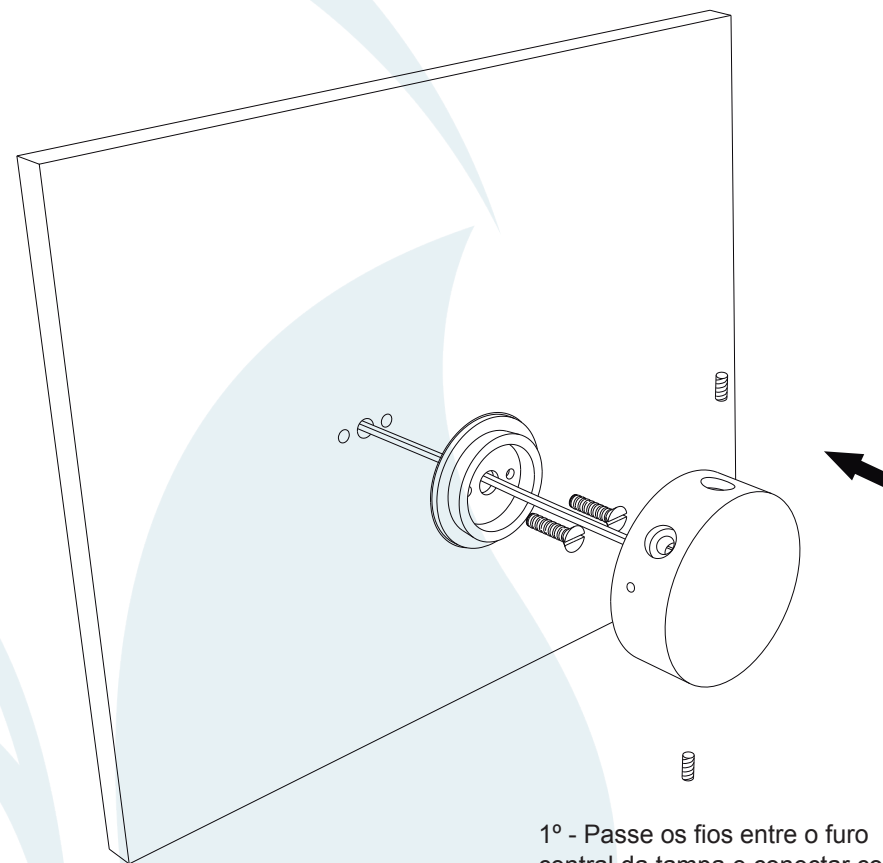

Obrigado por comprar os produtos da Lumivita.

DESCRIÇÃO

Luminária para cluster de 6 LEDs consumo até (0,3W). Constituído em alumínio, com acabamento em pintura eletrostática.

DADOS TÉCNICOS

- Medidas aproximadas em mm.

COMPONENTES

- 1 - Corpo
- 2 - Parafuso Allen
- 3 - Tampa

INSTALAÇÃO

1º - Passe os fios entre o furo central da tampa e conectar com os fios da rede.

2º - Ajustar os fios e parafusar a tampa na parede.

3º - Encaixar o corpo na tampa, direcionar o fecho e fixar pelos parafusos laterais.