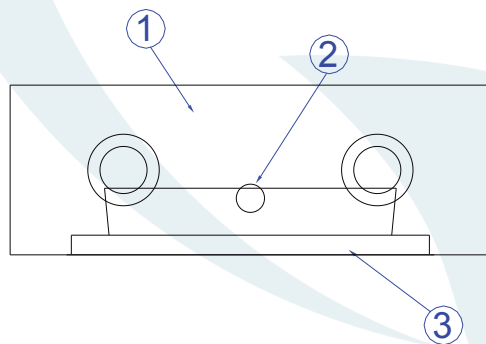

Obrigado por comprar os produtos da Lumivita.

DESCRIÇÃO

Luminária para cluster de 6 LEDs consumo até (0,3W). Constituído em alumínio, com acabamento em pintura eletrostática.

DADOS TÉCNICOS

- Medidas aproximadas em mm.

COMPONENTES

- 1 - Corpo
- 2 - Parafuso Allen
- 3 - Tampa

INSTALAÇÃO

1º - Passe os fios entre o furo central da tampa e conectar com os fios da rede.

2º - Ajustar os fios e parafusar a tampa na parede.

3º - Encaixar o corpo na tampa, direcionar o fecho e fixar pelos parafusos laterais.