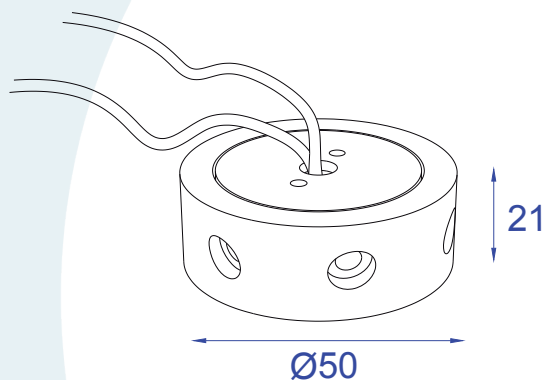

Obrigado por comprar os produtos da Lumivita.

DESCRIÇÃO

Luminária para cluster de 6 LEDs consumo até (0,3W). Constituído em alumínio, com acabamento em pintura eletrostática.

DADOS TÉCNICOS

- Medidas aproximadas em mm.