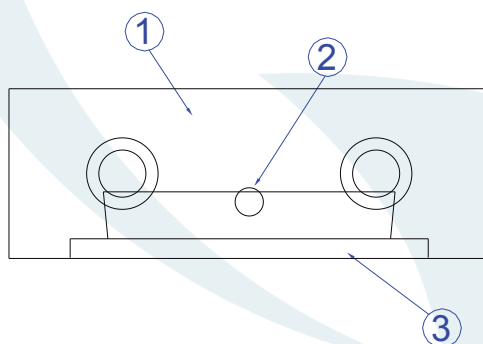

## DESCRIÇÃO

Luminaria para cluster de 4 LEDs consumo até (0,3W). Constituído em alumínio, com acabamento em pintura eletrostática.

## DADOS TÉCNICOS

- Medidas aproximadas em mm.

## COMPONENTES

- 1 - Corpo
- 2 - Parafuso Allen
- 3 - Tampa