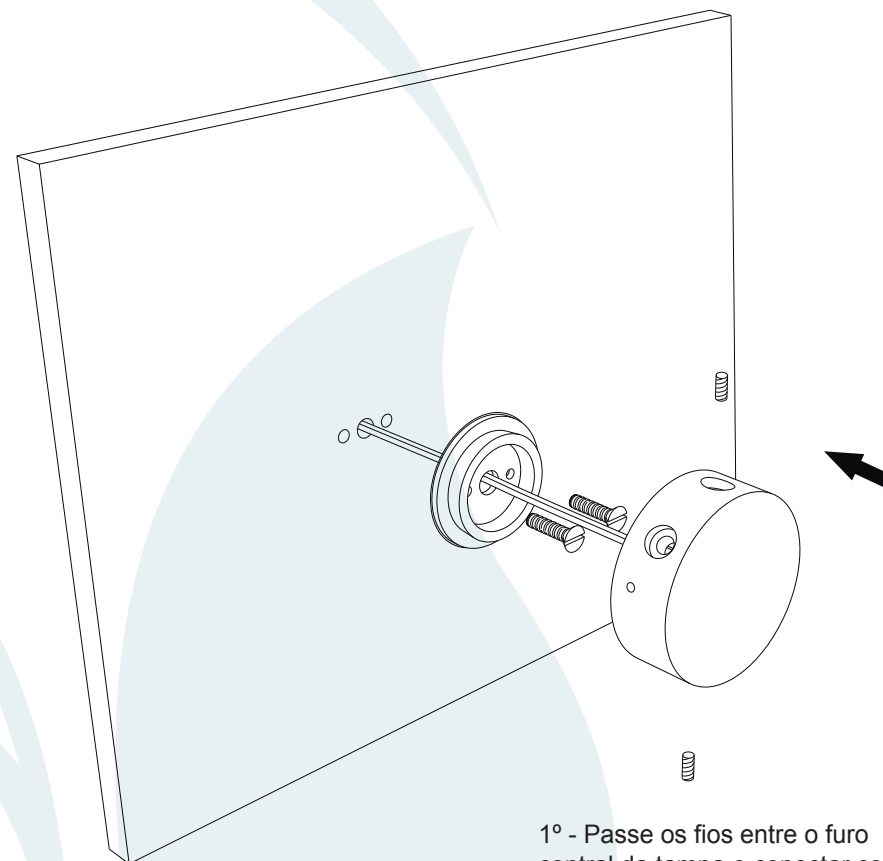

## DESCRIÇÃO

Luminaria para cluster de 4 LEDs consumo até (0,3W). Constituído em alumínio, com acabamento em pintura eletrostática.

## DADOS TÉCNICOS

- Medidas aproximadas em mm.

## COMPONENTES

- 1 - Corpo
- 2 - Parafuso Allen
- 3 - Tampa

## INSTALAÇÃO

1º - Passe os fios entre o furo central da tampa e conectar com os fios da rede.

2º - Ajustar os fios e parafusar a tampa na parede.

3º - Encaixar o corpo na tampa, direcionar o fecho e fixar pelos parafusos laterais.