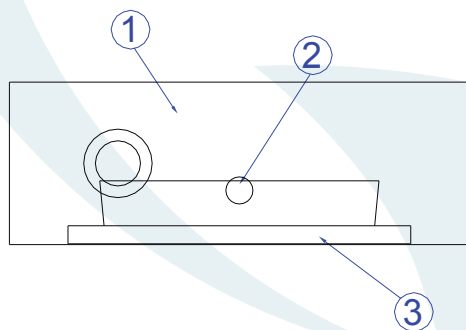

Obrigado por comprar os produtos da Lumivita.

DESCRIÇÃO

Luminária para cluster de 3 LEDs consumo até (0,3W). Constituído em alumínio, com acabamento em pintura eletrostática.

DADOS TÉCNICOS

- Medidas aproximadas em mm.

COMPONENTES

- 1 - Corpo
- 2 - Parafuso Allen
- 3 - Tampa

INSTALAÇÃO

1º - Passe os fios entre o furo central da tampa e conectar com os fios da rede.

2º - Ajustar os fios e parafusar a tampa na parede.

3º - Encaixar o corpo na tampa, direcionar o fecho e fixar pelos parafusos laterais.