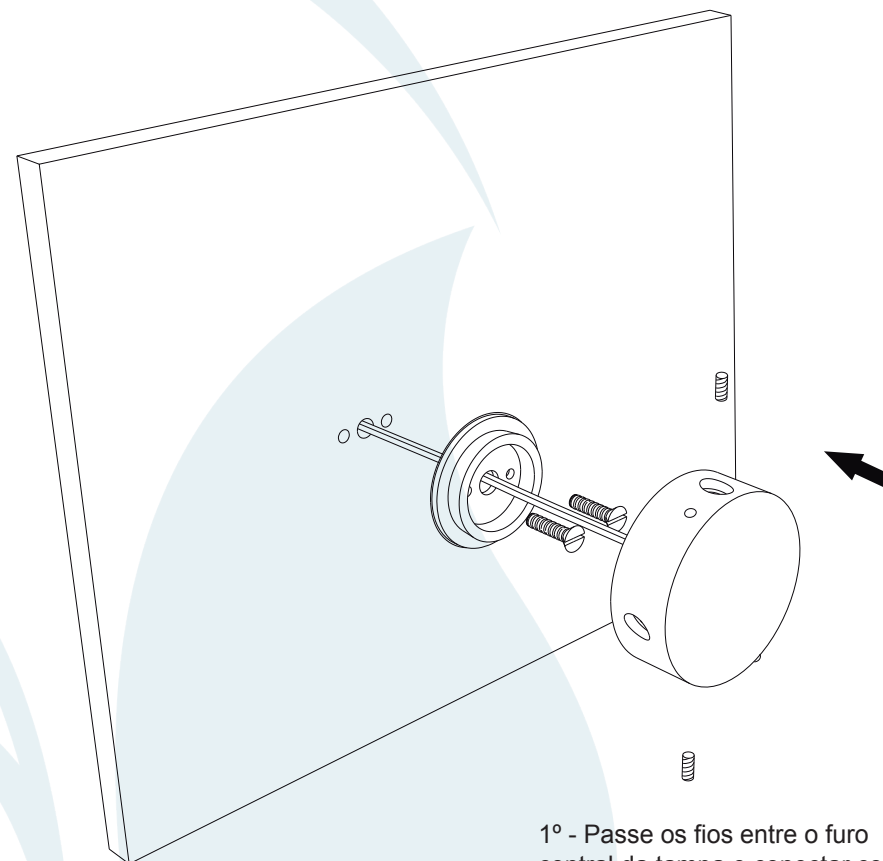

Obrigado por comprar os produtos da Lumivita.

DESCRIÇÃO

Luminária para cluster de 3 LEDs consumo até (0,3W). Constituído em alumínio, com acabamento em pintura eletrostática.

DADOS TÉCNICOS

- Medidas aproximadas em mm.

COMPONENTES

- 1 - Corpo
- 2 - Parafuso Allen
- 3 - Tampa

INSTALAÇÃO

1º - Passe os fios entre o furo central da tampa e conectar com os fios da rede.

2º - Ajustar os fios e parafusar a tampa na parede.

3º - Encaixar o corpo na tampa, direcionar o fecho e fixar pelos parafusos laterais.