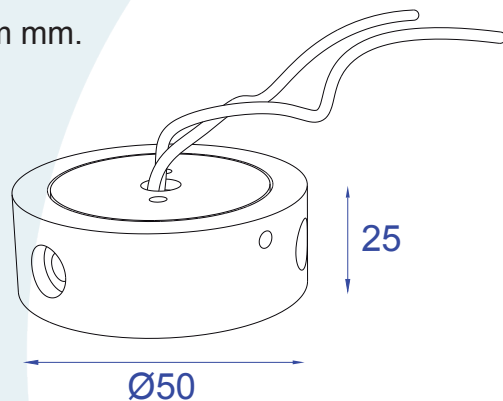

Obrigado por comprar os produtos da Lumivita.

DESCRIÇÃO

Luminária para cluster de 3 LEDs consumo até (0,3W). Constituído em alumínio, com acabamento em pintura eletrostática.

DADOS TÉCNICOS

- Medidas aproximadas em mm.