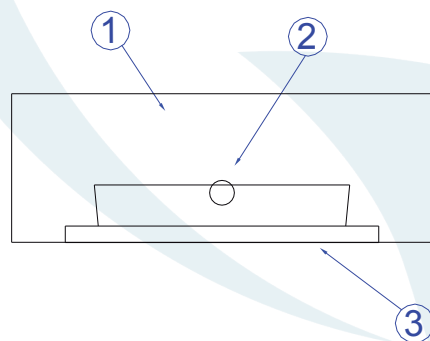

DESCRIÇÃO

Luminaria para cluster de 2 LEDs consumo até (0,3W). Constituído em alumínio, com acabamento em pintura eletrostática.

DADOS TÉCNICOS

- Medidas aproximadas em mm.

COMPONENTES

- 1 - Corpo
- 2 - Parafuso Allen
- 3 - Tampa

INSTALAÇÃO

1º - Passe os fios entre o furo central da tampa e conectar com os fios da rede.

2º - Ajustar os fios e parafusar a tampa na parede.

3º - Encaixar o corpo na tampa, direcionar o fecho e fixar pelos parafusos laterais.