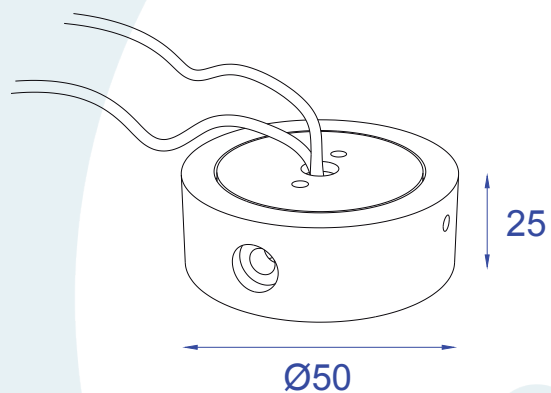

DESCRIÇÃO

Luminaria para cluster de 2 LEDs consumo até (0,3W). Constituído em alumínio, com acabamento em pintura eletrostática.

DADOS TÉCNICOS

- Medidas aproximadas em mm.

COMPONENTES

- 1 - Corpo
- 2 - Parafuso Allen
- 3 - Tampa