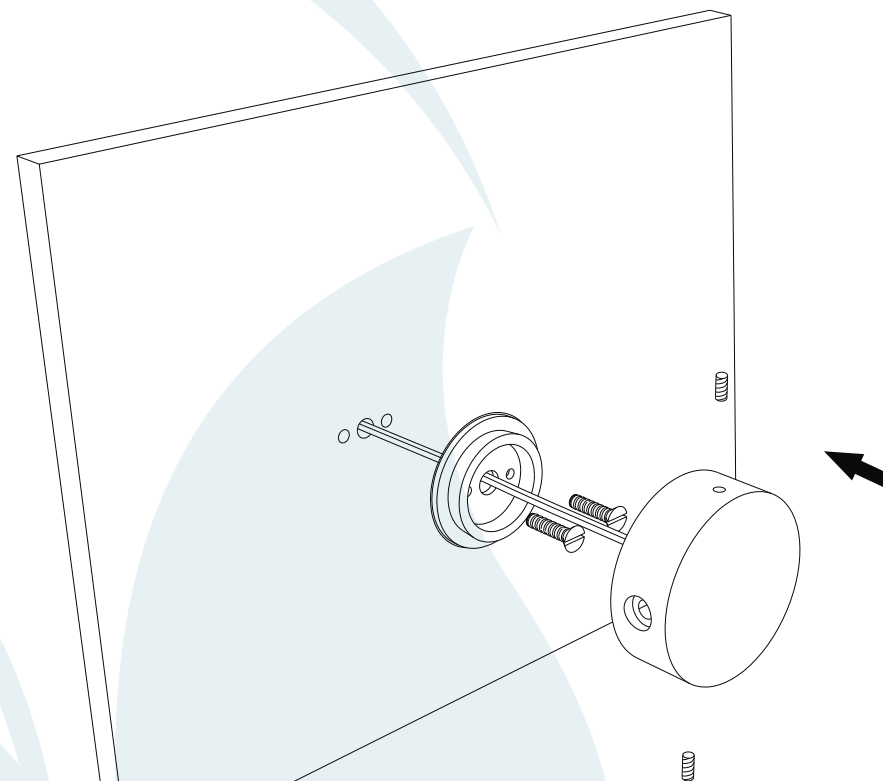

DESCRIÇÃO

Luminaria para cluster de 2 LEDs consumo até (0,3W). Constituído em alumínio, com acabamento em pintura eletrostática.

DADOS TÉCNICOS

- Medidas aproximadas em mm.

COMPONENTES

- 1 - Corpo
- 2 - Parafuso Allen
- 3 - Tampa

INSTALAÇÃO

1º - Passe os fios entre o furo central da tampa e conectar com os fios da rede.

2º - Ajustar os fios e parafusar a tampa na parede.

3º - Encaixar o corpo na tampa, direcionar o fecho e fixar pelos parafusos laterais.