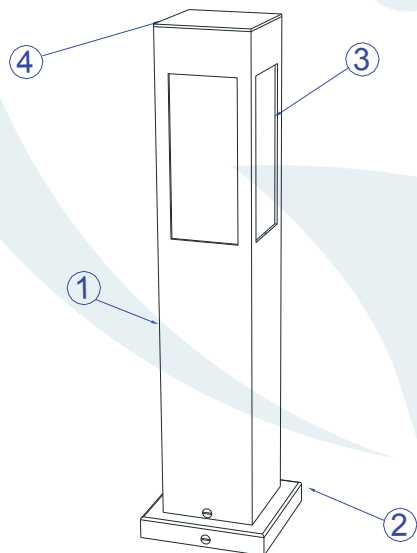

Obrigado por comprar os produtos da Lumivita.

DESCRIÇÃO

Luminaria balizador para lâmpada fluorescente eletrônica consumo (max. 23W). Constituído em alumínio e vidro, com acabamento em pintura eletrostática.

DADOS TÉCNICOS

- Medidas aproximadas em mm.

COMPONENTES

1 - Corpo

2 - Base

3 - Vidro

4 - Tampa

INSTALAÇÃO

1º - Rosquear a lâmpada no soquete sem forçar.

2º - Encaixar a tampa no tubo.

3º - Ligações elétricas e aterramento com cabo.

4º - Fixar a travessa no solo e parafusar a peça na travessa.