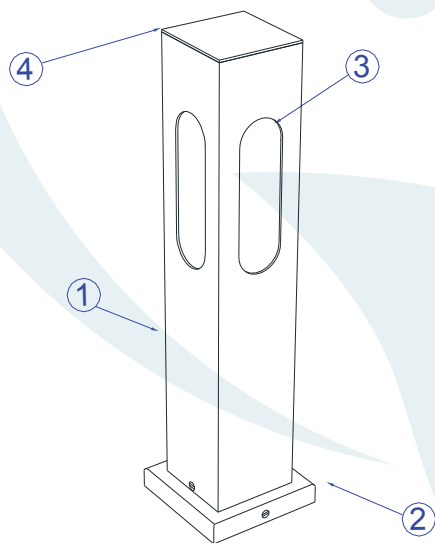

DESCRIÇÃO

Luminaria balizador para lâmpada fluorescente eletrônica consumo (max. 23W). Constituído em alumínio e vidro, com acabamento em pintura eletrostática.

DADOS TÉCNICOS

- Medidas aproximadas em mm.

COMPONENTES

1 - Corpo

2 - Base

3 - Vidro

4 - Tampa

INSTALAÇÃO

1° - Rosquear a lâmpada no soquete sem forçar.

2° - Encaixar a tampa no tubo.