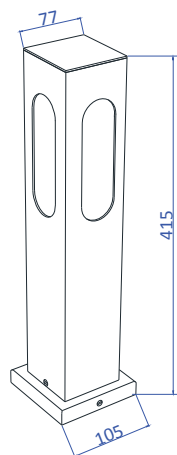

DESCRIÇÃO

Luminaria balizador para lâmpada fluorescente eletrônica consumo (max. 23W). Constituído em alumínio e vidro, com acabamento em pintura eletrostática.

DADOS TÉCNICOS

- Medidas aproximadas em mm.

COMPONENTES

1 - Corpo

2 - Base

3 - Vidro

4 - Tampa

INSTALAÇÃO

1° - Rosquear a lâmpada no soquete sem forçar.

2° - Encaixar a tampa no tubo.