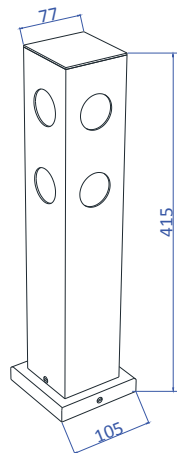

## DESCRIÇÃO

Luminaria balizador para lâmpada fluorescente eletrônica consumo (max. 23W). Constituído em alumínio e vidro, com acabamento em pintura eletrostática.

## DADOS TÉCNICOS

- Medidas aproximadas em mm.

## COMPONENTES

- 1 - Corpo
- 2 - Base
- 3 - Vidro
- 4 - Tampa