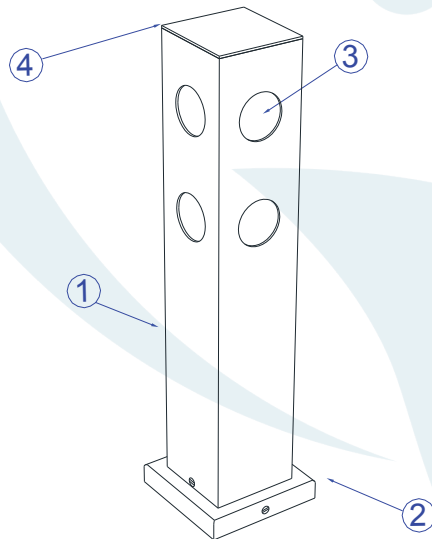

## DESCRIÇÃO

Luminaria balizador para lâmpada fluorescente eletrônica consumo (max. 23W). Constituído em alumínio e vidro, com acabamento em pintura eletrostática.

## DADOS TÉCNICOS

- Medidas aproximadas em mm.

## COMPONENTES

- 1 - Corpo
- 2 - Base
- 3 - Vidro
- 4 - Tampa

## INSTALAÇÃO

1° - Rosquear a lâmpada no soquete sem forçar.

2° - Encaixar a tampa no tubo.

3° - Ligações elétricas e aterramento com cabo.

4° - Fixar a travessa no solo e parafusar a peça na travessa.