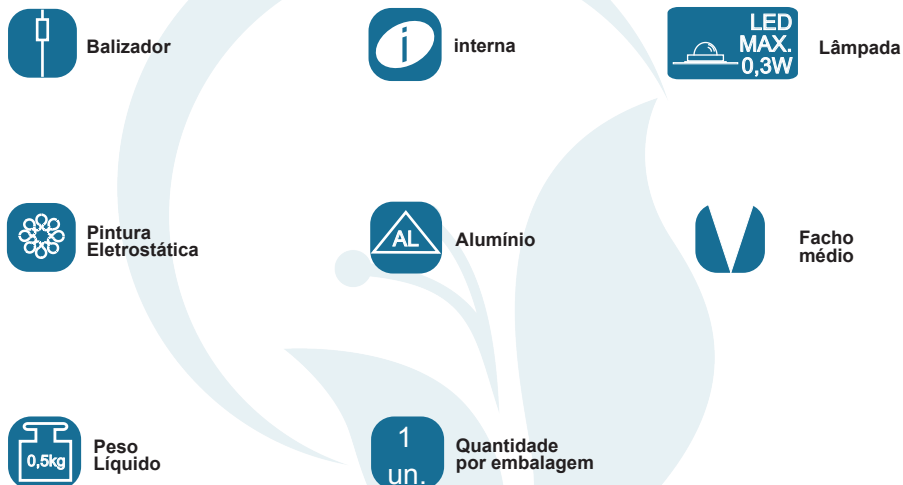

GARANTIA

Esta luminária tem sua qualidade assegurada contra eventuais defeitos de fabricação, que porventura possam ocorrer durante o período de 1 (um) ano, contados a partir da data de emissão de nota fiscal de venda ao consumidor.

LEGENDA

Matriz

Rua Parapuã, 958 - 02831.001
Freg. do ó - São Paulo - SP - Brasil
Tel +55 (11) 2344-5861
lumivita@lumivita.com.br

MANUAL DE INSTALAÇÃO

LUMIVITA

conceito em iluminação

90006 Balizador Ragno IV

Obrigado por comprar os produtos da Lumivita.