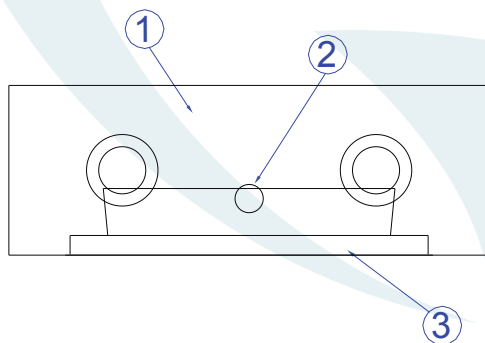

Obrigado por comprar os produtos da Lumivita.

DESCRIÇÃO

Luminária para cluster de 6 LEDs consumo até (0,3W). Constituído em alumínio, com acabamento em pintura eletrostática.

DADOS TÉCNICOS

- Medidas aproximadas em mm.

COMPONENTES

- 1 - Corpo
- 2 - Parafuso Allen
- 3 - Tampa

INSTALAÇÃO

1º - Passe os fios entre o furo central da tampa e conectar com os fios da rede.

2º - Ajustar os fios e parafusar a tampa na parede.

3º - Encaixar o corpo na tampa, direcionar o fecho e fixar pelos parafusos laterais.