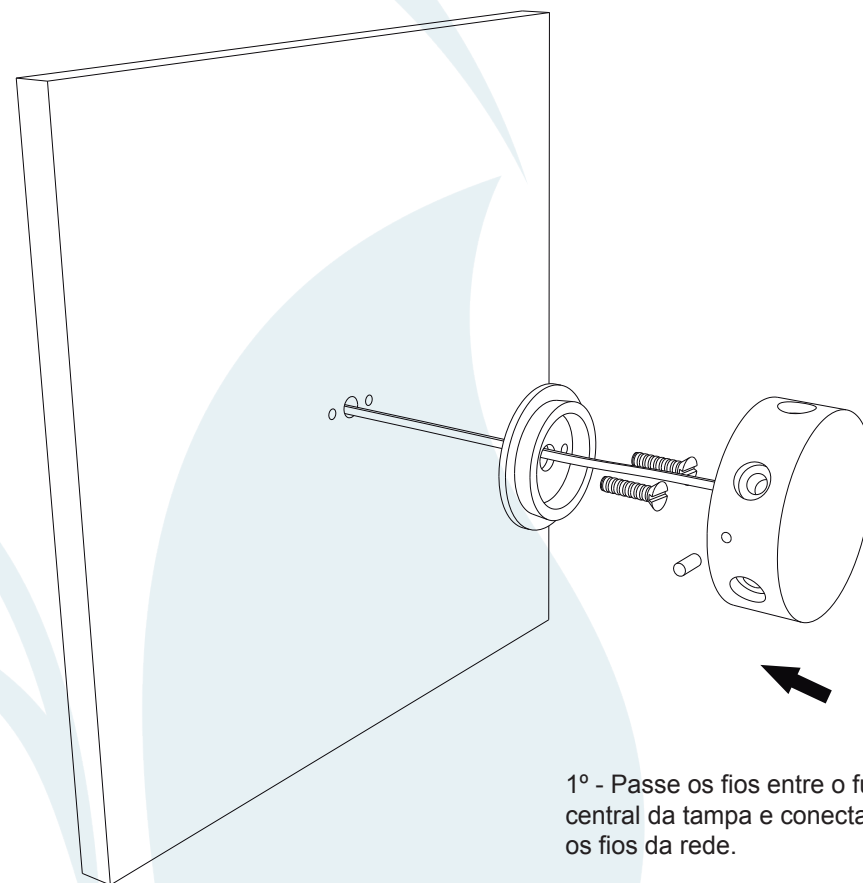

Obrigado por comprar os produtos da Lumivita.

DESCRIÇÃO

Luminária para cluster de 6 LEDs consumo até (0,3W). Constituído em alumínio, com acabamento em pintura eletrostática.

DADOS TÉCNICOS

- Medidas aproximadas em mm.

COMPONENTES

- 1 - Corpo
- 2 - Parafuso Allen
- 3 - Tampa

INSTALAÇÃO

1º - Passe os fios entre o furo central da tampa e conectar com os fios da rede.

2º - Ajustar os fios e parafusar a tampa na parede.

3º - Encaixar o corpo na tampa, direcionar o fecho e fixar pelos parafusos laterais.