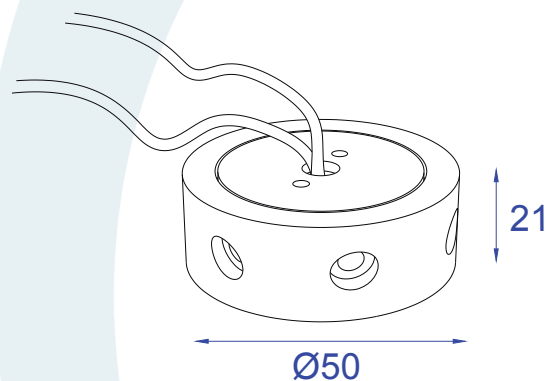

Obrigado por comprar os produtos da Lumivita.

DESCRIÇÃO

Luminária para cluster de 6 LEDs consumo até (0,3W). Constituído em alumínio, com acabamento em pintura eletrostática.

DADOS TÉCNICOS

- Medidas aproximadas em mm.