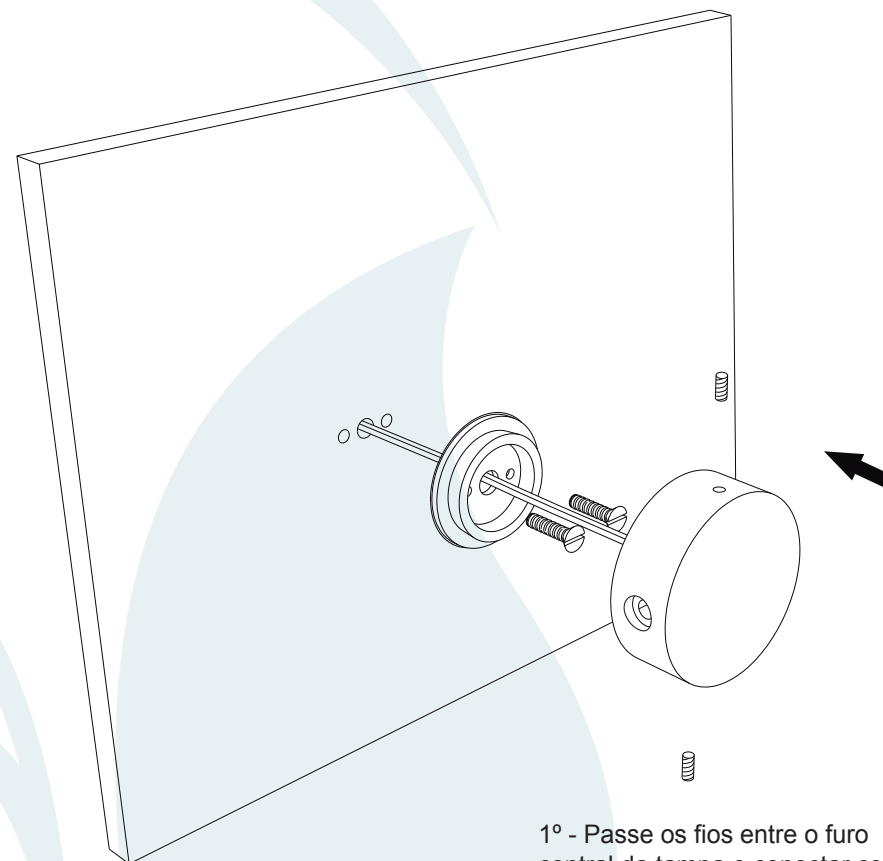

DESCRIÇÃO

Luminaria para cluster de 2 LEDs consumo até (0,3W). Constituído em alumínio, com acabamento em pintura eletrostática.

DADOS TÉCNICOS

- Medidas aproximadas em mm.

COMPONENTES

- 1 - Corpo
- 2 - Parafuso Allen
- 3 - Tampa

INSTALAÇÃO

1º - Passe os fios entre o furo central da tampa e conectar com os fios da rede.

2º - Ajustar os fios e parafusar a tampa na parede.

3º - Encaixar o corpo na tampa, direcionar o fecho e fixar pelos parafusos laterais.