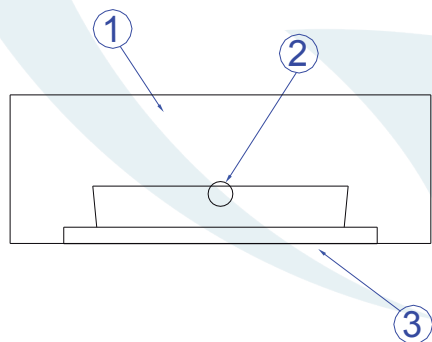

DESCRIÇÃO

Luminaria para cluster de 2 LEDs consumo até (0,3W). Constituído em alumínio, com acabamento em pintura eletrostática.

DADOS TÉCNICOS

- Medidas aproximadas em mm.

COMPONENTES

- 1 - Corpo
- 2 - Parafuso Allen
- 3 - Tampa

INSTALAÇÃO

1º - Passe os fios entre o furo central da tampa e conectar com os fios da rede.

2º - Ajustar os fios e parafusar a tampa na parede.

3º - Encaixar o corpo na tampa, direcionar o fecho e fixar pelos parafusos laterais.