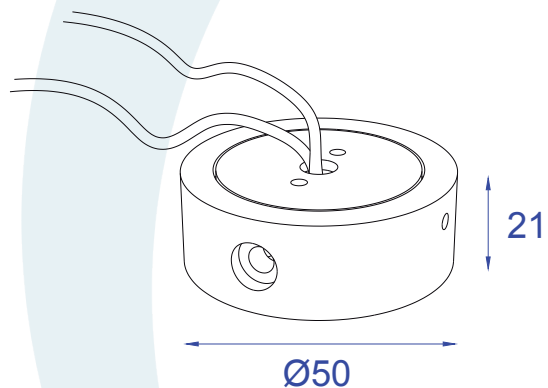

DESCRIÇÃO

Luminaria para cluster de 2 LEDs consumo até (0,3W). Constituído em alumínio, com acabamento em pintura eletrostática.

DADOS TÉCNICOS

- Medidas aproximadas em mm.

COMPONENTES

- 1 - Corpo
- 2 - Parafuso Allen
- 3 - Tampa