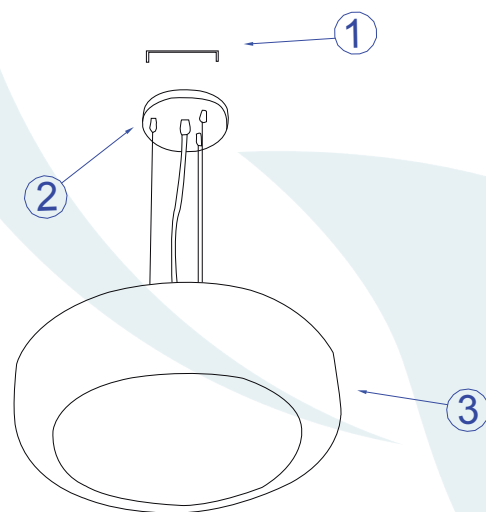

61049/1 Pendente Konkave Runde

Obrigado por comprar os produtos da Lumivita.

 **Abilux**
Associação Brasileira da Indústria de Iluminação

 **ADD**
ASSOCIAÇÃO DESPORTIVA PARA DEFICIENTES

DESCRIÇÃO

Pendente para 06 lâmpadas flúor. eletrônico (max. 20W). Constituído em acrílico e cabo de tecido, tendo seu acamento em pintura eletrostática.

DADOS TÉCNICOS

- Medidas aproximadas em mm.

COMPONENTES

- 1 - Travessa
- 2 - Canopla
- 3 - Corpo

INSTALAÇÃO

1º - Posicionar a travessa no teto.

2º - Fixar a canopla na travessa.

3º - Rosquear as lâmpadas sem forçar o soquete.