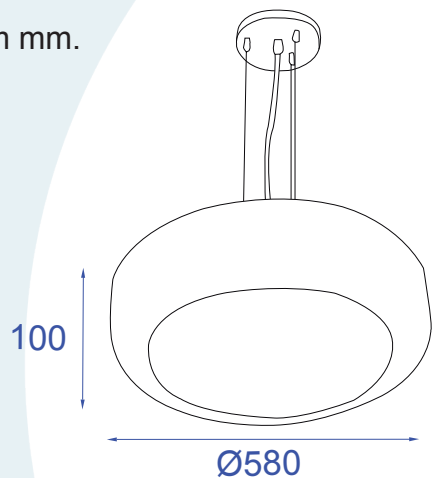

61049/1 Pendente Konkave Runde

Obrigado por comprar os produtos da Lumivita.

 **Abilux**
Associação Brasileira da Indústria de Iluminação

 **ADD**
ASSOCIAÇÃO DESPORTIVA PARA DEFICIENTES

DESCRIÇÃO

Pendente para 06 lâmpadas flúor. eletrônico (max. 20W). Constituído em acrílico e cabo de tecido, tendo seu acamento em pintura eletrostática.

DADOS TÉCNICOS

- Medidas aproximadas em mm.

COMPONENTES

- 1 - Travessa
- 2 - Canopla
- 3 - Corpo

INSTALAÇÃO

1º - Posicionar a travessa no teto.

2º - Fixar a canopla na travessa.

3º - Rosquear as lâmpadas sem forçar o soquete.