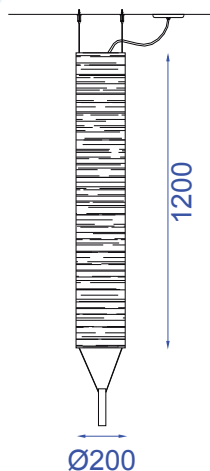

60044/1 Pendente Bambagino (Vermelho)

Obrigado por comprar os produtos da Lumivita.

 **Abilux**
Associação Brasileira da Indústria de Iluminação

 **ADD**
ASSOCIAÇÃO DESPORTIVA PARA DEFICIENTES

DESCRIÇÃO

Pendente para 2 lâmpadas flúor. eletrônica (max. 23W). Constituído em alumínio com cúpula em tecido vermelho, com acabamento em pintura eletrostática. Pendente acompanha dois metros de fio.

DADOS TÉCNICOS

- Medidas aproximadas em mm.

COMPONENTES

- 1 - Peso
- 2 - Anel
- 3 - Cúpula
- 4 - Deslocador
- 5 - Bucha
- 6 - Parafuso
- 7 - Canopla
- 8 - Travessa
- 9 - Niple
- 10 - Porca

INSTALAÇÃO