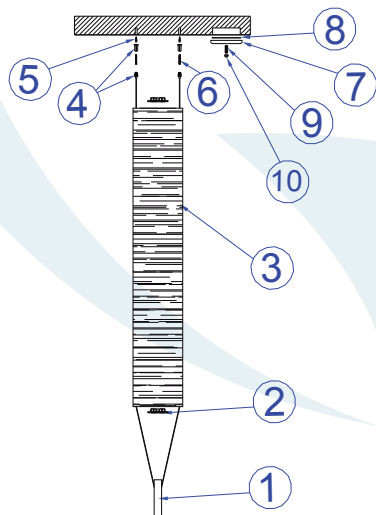

60044/1 Pendente Bambagino (Vermelho)

Obrigado por comprar os produtos da Lumivita.

 **Abilux**
Associação Brasileira da Indústria de Iluminação

 **ADD**
ASSOCIAÇÃO DESPORTIVA PARA DEFICIENTES

DESCRIÇÃO

Pendente para 2 lâmpadas flúor. eletrônica (max. 23W). Constituído em alumínio com cúpula em tecido vermelho, com acabamento em pintura eletrostática. Pendente acompanha dois metros de fio.

DADOS TÉCNICOS

- Medidas aproximadas em mm.

COMPONENTES

- 1 - Peso
- 2 - Anel
- 3 - Cúpula
- 4 - Deslocador
- 5 - Bucha
- 6 - Parafuso
- 7 - Canopla
- 8 - Travessa
- 9 - Niple
- 10 - Porca

INSTALAÇÃO