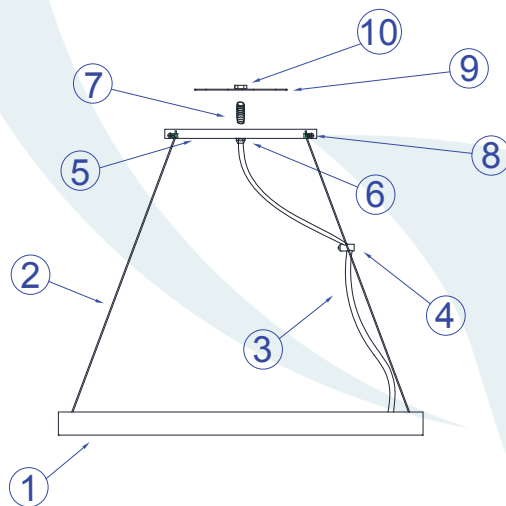

## DESCRIÇÃO

Pendente para 8 lâmpadas halopin (Máx. 60W), constituído em alumínio, tendo seu acabamento em pintura eletrostática. Acompanha 2 metros de fio.

## DADOS TÉCNICOS

- Medidas aproximadas em mm.

## COMPONENTES

- 1 - Corpo
- 2 - Cordoalha inox
- 3 - Cabo PP
- 4 - Desvia cabo
- 5 - Canopla
- 6 - Porca cone
- 7 - Niple
- 8 - Prensa cabo
- 9 - Travessa
- 10 - Porca M10

## INSTALAÇÃO

1º - Posicionar a travessa no teto.

3º - Regular altura do corpo através do prensa cabo.

2º - Rosquear o niple na travessa para fixar a canopla.

4º - Encaixar as lâmpadas no soquete.