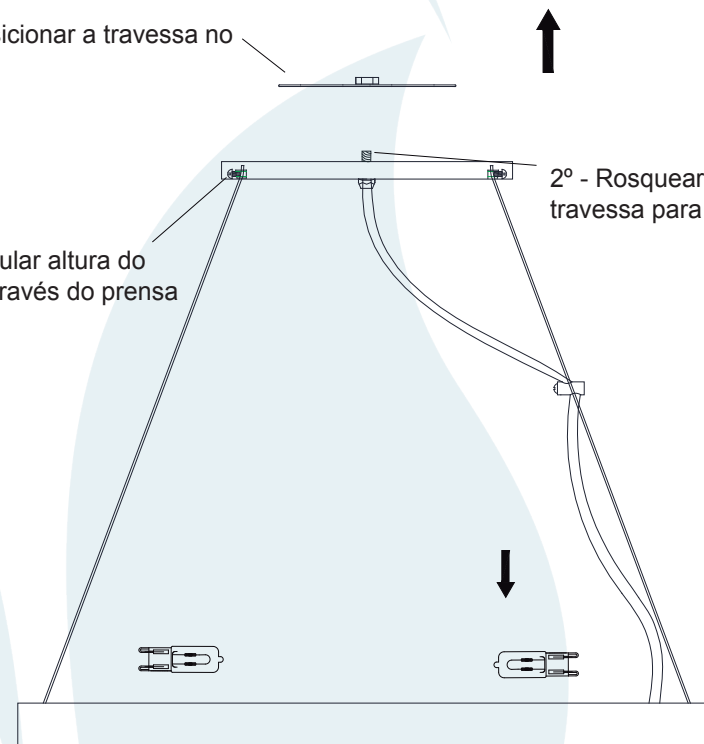

## DESCRIÇÃO

Pendente para 8 lâmpadas halopin (Máx. 60W), constituído em alumínio, tendo seu acabamento em pintura eletrostática. Acompanha 2 metros de fio.

## DADOS TÉCNICOS

- Medidas aproximadas em mm.

## COMPONENTES

- 1 - Corpo
- 2 - Cordoalha inox
- 3 - Cabo PP
- 4 - Desvia cabo
- 5 - Canopla
- 6 - Porca cone
- 7 - Niple
- 8 - Prensa cabo
- 9 - Travessa
- 10 - Porca M10

## INSTALAÇÃO

1º - Posicionar a travessa no teto.

3º - Regular altura do corpo através do prensa cabo.

2º - Rosquear o niple na travessa para fixar a canopla.

4º - Encaixar as lâmpadas no soquete.