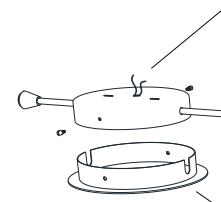

Obrigado por comprar os produtos da Lumivita.

DESCRIÇÃO

Pendente para 2 lâmpadas fluorescentes (Máx. 23W), constituído em aço e tecido, tendo seu acabamento em pintura eletrostática.

DADOS TÉCNICOS

- Medidas aproximadas em mm.

COMPONENTES

- 1 - Cúpula tecido
- 2 - Articulador
- 3 - Haste
- 4 - Canopla
- 5 - Base
- 6 - Parafuso de acabamento

INSTALAÇÃO

1º - Fixar a base no teto e fazer a conexão elétrica.

2º - Parafusar a canopla na base pelos furos laterais.

3º - Desrosquear a porca do niple fixado na ponta da haste.

4º - Encaixar a cúpula e rosquear novamente a porca.

5º - Fazer as conexões do fio no borne com a utilização de uma chave 'philips'.

6º - Rosquear as lâmpadas sem forçar o soquete.