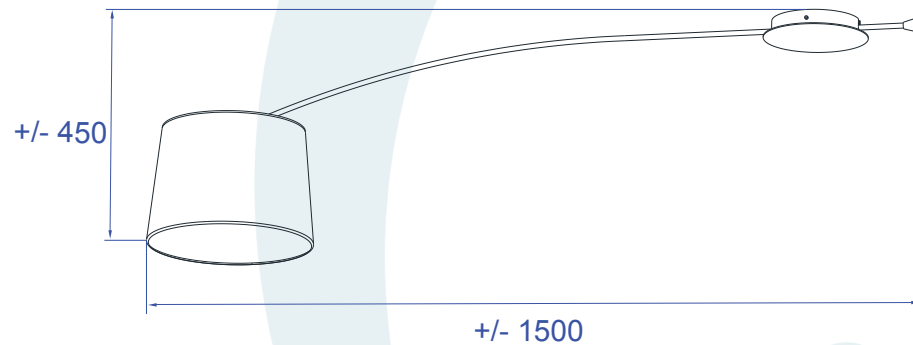

Obrigado por comprar os produtos da Lumivita.

DESCRIÇÃO

Pendente para 2 lâmpadas fluorescentes (Máx. 23W), constituído em aço e tecido, tendo seu acabamento em pintura eletrostática.

DADOS TÉCNICOS

- Medidas aproximadas em mm.

COMPONENTES

- 1 - Cúpula tecido
- 2 - Articulador
- 3 - Haste
- 4 - Canopla
- 5 - Base
- 6 - Parafuso de acabamento

INSTALAÇÃO

1º - Fixar a base no teto e fazer a conexão elétrica.

2º - Parafusar a canopla na base pelos furos laterais.