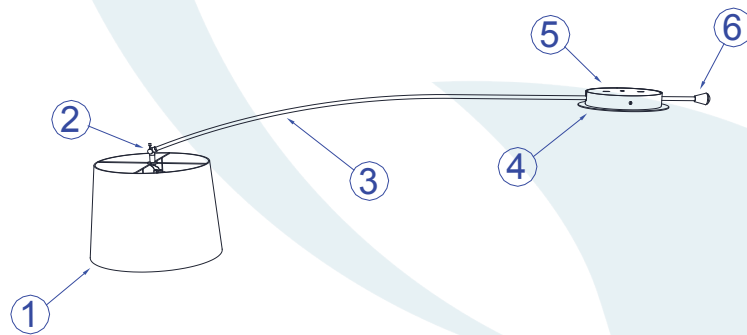

Obrigado por comprar os produtos da Lumivita.

DESCRIÇÃO

Pendente para 2 lâmpadas fluorescentes (Máx. 23W), constituído em aço e tecido, tendo seu acabamento em pintura eletrostática.

DADOS TÉCNICOS

- Medidas aproximadas em mm.

COMPONENTES

- 1 - Cúpula tecido
- 2 - Articulador
- 3 - Haste
- 4 - Canopla
- 5 - Base
- 6 - Parafuso de acabamento

INSTALAÇÃO

1º - Fixar a base no teto e fazer a conexão elétrica.

2º - Parafusar a canopla na base pelos furos laterais.

3º - Desrosquear a porca do niple fixado na ponta da haste.

4º - Encaixar a cúpula e rosquear novamente a porca.

5º - Fazer as conexões do fio no borne com a utilização de uma chave 'philips'.

6º - Rosquear as lâmpadas sem forçar o soquete.