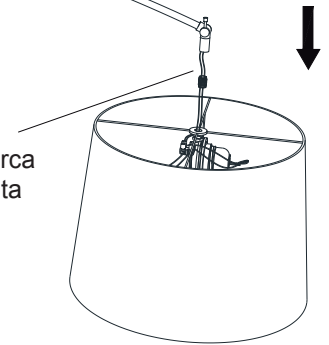

Obrigado por comprar os produtos da Lumivita.

DESCRIÇÃO

Pendente para 2 lâmpadas fluorescentes (Máx. 23W), constituído em aço e tecido, tendo seu acabamento em pintura eletrostática.

DADOS TÉCNICOS

- Medidas aproximadas em mm.

COMPONENTES

- 1 - Cúpula tecido
- 2 - Articulador
- 3 - Haste
- 4 - Canopla
- 5 - Base
- 6 - Parafuso de acabamento

INSTALAÇÃO

1º - Fixar a base no teto e fazer a conexão elétrica.

2º - Parafusar a canopla na base pelos furos laterais.

3º - Desrosquear a porca do niple fixado na ponta da haste.

4º - Encaixar a cúpula e rosquear novamente a porca.

5º - Fazer as conexões do fio no borne com a utilização de uma chave 'philips'.

6º - Rosquear as lâmpadas sem forçar o soquete.