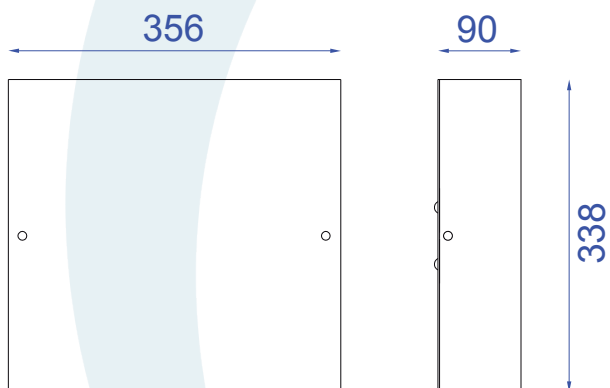

Obrigado por comprar os produtos da Lumivita.

DESCRIÇÃO

Arandela para lâmpada halógena consumo (150W). Constituída em aço e vidro, tendo seu acabamento em cromo.

DADOS TÉCNICOS

- Medidas aproximadas em mm.