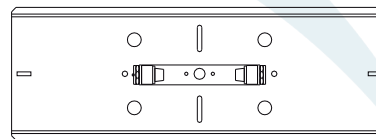

Obrigado por comprar os produtos da Lumivita.

DESCRIÇÃO

Arandela para lâmpada halógena consumo (150W). Constituída em aço e vidro, tendo seu acabamento em cromo.

DADOS TÉCNICOS

- Medidas aproximadas em mm.

COMPONENTES

1 - Vidro

2 - Base

INSTALAÇÃO

1º - Posicionar a base na parede.

2º - Encaixar a lâmpada no soquete sem forçar.

3º - Fixar o vidro através dos parafusos.