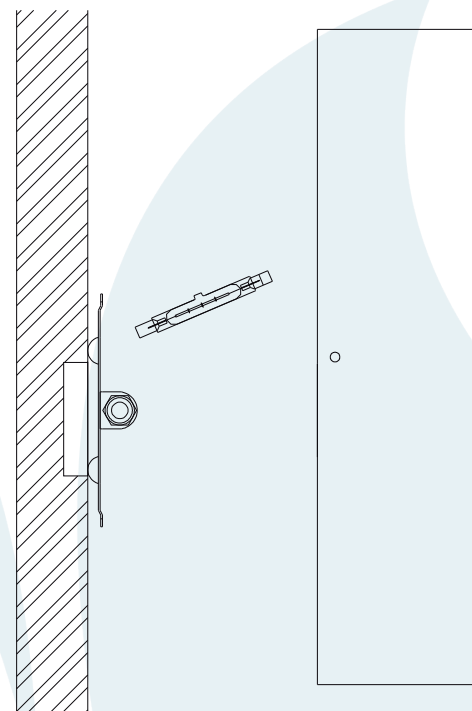

Obrigado por comprar os produtos da Lumivita.

DESCRIÇÃO

Arandela para lâmpada halógena consumo (150W). Constituída em aço e vidro, tendo seu acabamento em cromo.

DADOS TÉCNICOS

- Medidas aproximadas em mm.

COMPONENTES

1 - Vidro

2 - Base

INSTALAÇÃO

1º - Posicionar a base na parede.

2º - Encaixar a lâmpada no soquete sem forçar.

3º - Fixar o vidro através dos parafusos.