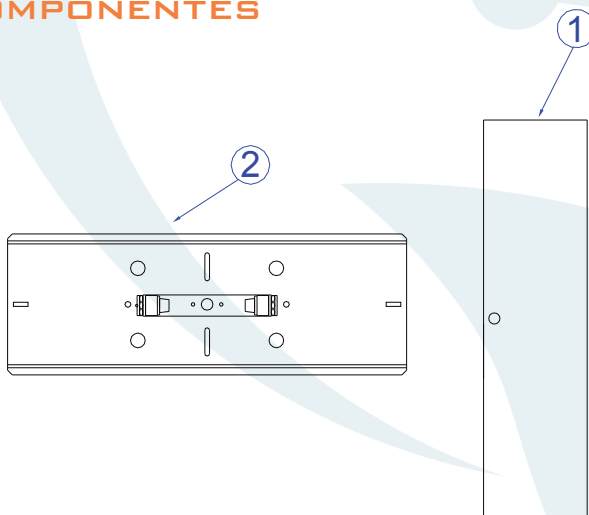

Obrigado por comprar os produtos da Lumivita.

DESCRIÇÃO

Arandela para lâmpada halógena consumo (150W). Constituída em aço e vidro, tendo seu acabamento em cromo.

DADOS TÉCNICOS

- Medidas aproximadas em mm.

COMPONENTES

1 - Vidro

2 - Base

INSTALAÇÃO

1º - Posicionar a base na parede.

2º - Encaixar a lâmpada no soquete sem forçar.

3º - Fixar o vidro através dos parafusos.