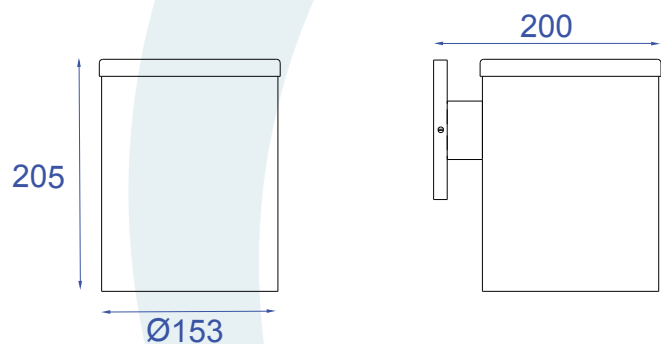

DESCRIÇÃO

Arandela para lâmpada par 38 (máx. 120W). Canopla redonda, constituída em alumínio, tendo seu acabamento em pintura eletrostática.

DADOS TÉCNICOS

- Medidas aproximadas em mm.

COMPONENTES

1 - Corpo