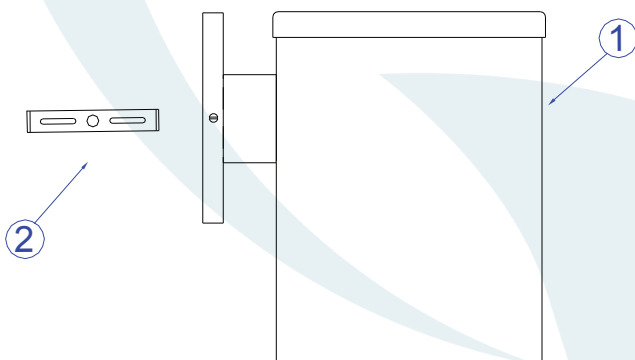

DESCRIÇÃO

Arandela para lâmpada par 38 (máx. 120W). Canopla redonda, constituída em alumínio, tendo seu acabamento em pintura eletrostática.

DADOS TÉCNICOS

- Medidas aproximadas em mm.

COMPONENTES

1 - Corpo

2 - Travessa

INSTALAÇÃO

1º - Posicionar a travessa na parede.

2º - Rosquear as lâmpadas com o anel de vedação sem forçar os soquetes.

3º - Colocar o corpo e fixar com parafusos.