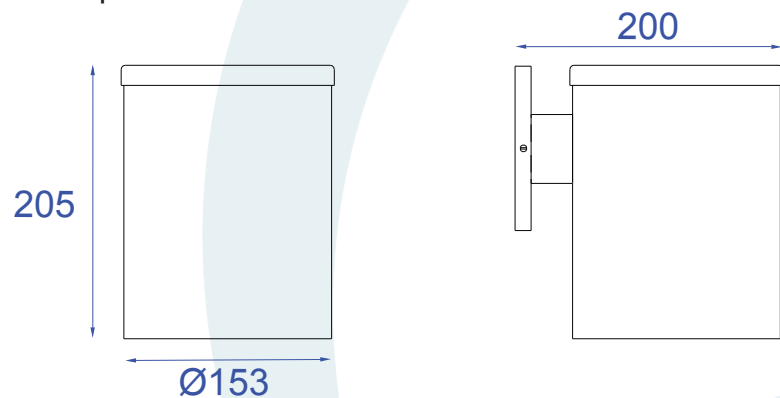

## DESCRIÇÃO

Arandela para lâmpada par 38 (máx. 120W). Canopla retangular, constituída em alumínio, tendo seu acabamento em pintura eletrostática.

## DADOS TÉCNICOS

- Medidas aproximadas em mm.