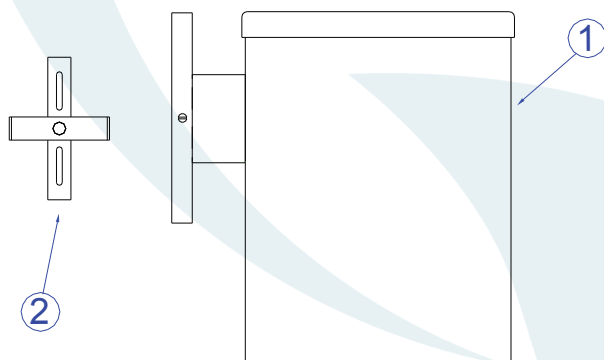

DESCRIÇÃO

Arandela para lâmpada par 38 (máx. 120W). Canopla retangular, constituída em alumínio, tendo seu acabamento em pintura eletrostática.

DADOS TÉCNICOS

- Medidas aproximadas em mm.

COMPONENTES

- 1 - Corpo
- 2 - Travessa

INSTALAÇÃO

1º - Posicionar a travessa na parede.

2º - Rosquear as lâmpadas com o anel de vedação sem forçar os soquetes.

3º - Colocar o corpo e fixar com parafusos.