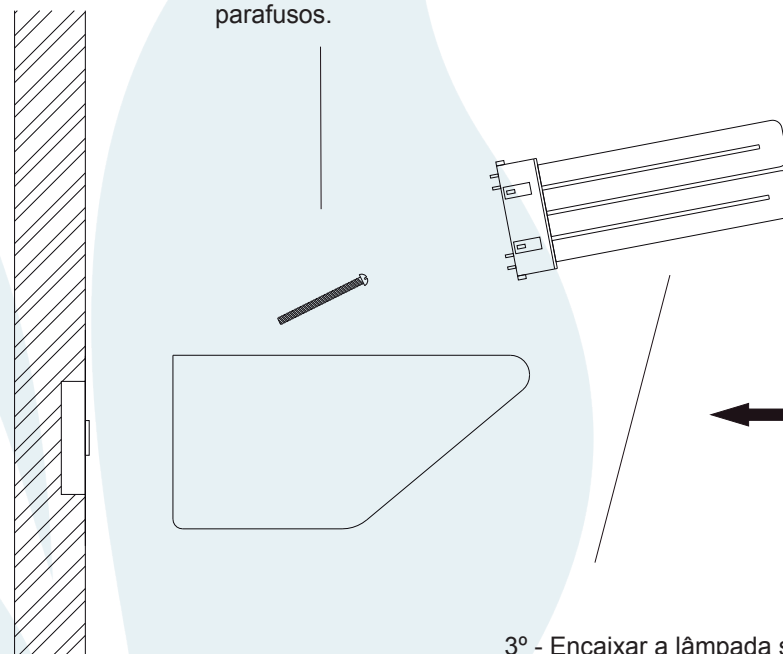

DADOS TÉCNICOS

- Medidas aproximadas em mm.

COMPONENTES

- 1 - Travessa
- 2 - Parafuso
- 3 - Corpo
- 4 - Louver

INSTALAÇÃO

1° - Posicionar a travessa na parede.

2° - Fixar o corpo através dos parafusos.

3° - Encaixar a lâmpada sem forçar o soquete.