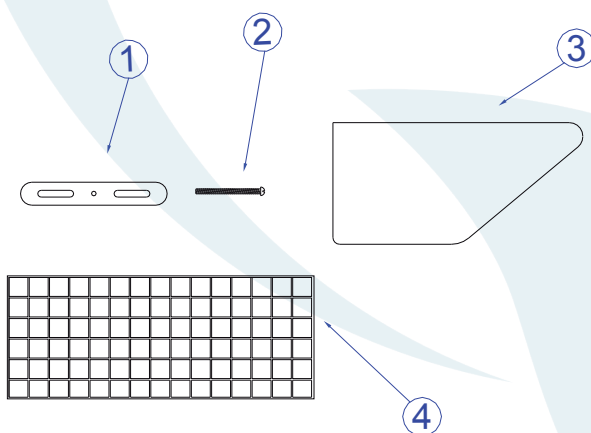

30233/32 Arandela Ciliare

Obrigado por comprar os produtos da Lumivita.

Associação Brasileira da Indústria de Iluminação

ASSOCIAÇÃO DESPORTIVA PARA DEFICIENTES

DESCRIÇÃO

Arandela para lâmpada fluor. compacta dulux flat (max. 36W).
Constituída em aço e grelha. Tendo seu acabamento em pintura eletrostática.

DADOS TÉCNICOS

- Medidas aproximadas em mm.

COMPONENTES

- 1 - Travessa
- 2 - Parafuso
- 3 - Corpo
- 4 - Louver

INSTALAÇÃO

1° - Posicionar a travessa na parede.

2° - Fixar o corpo através dos parafusos.

3° - Encaixar a lâmpada sem forçar o soquete.