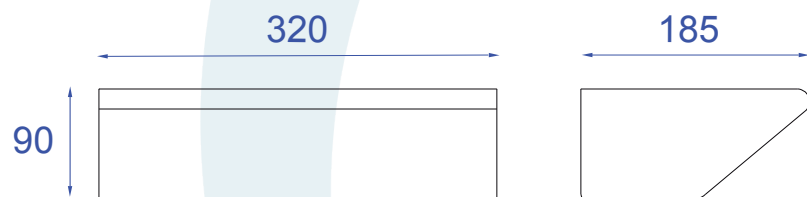

DADOS TÉCNICOS

- Medidas aproximadas em mm.

COMPONENTES

- 1 - Travessa
- 2 - Parafuso
- 3 - Corpo
- 4 - Louver

INSTALAÇÃO

1° - Posicionar a travessa na parede.

2° - Fixar o corpo através dos parafusos.

3° - Encaixar a lâmpada sem forçar o soquete.