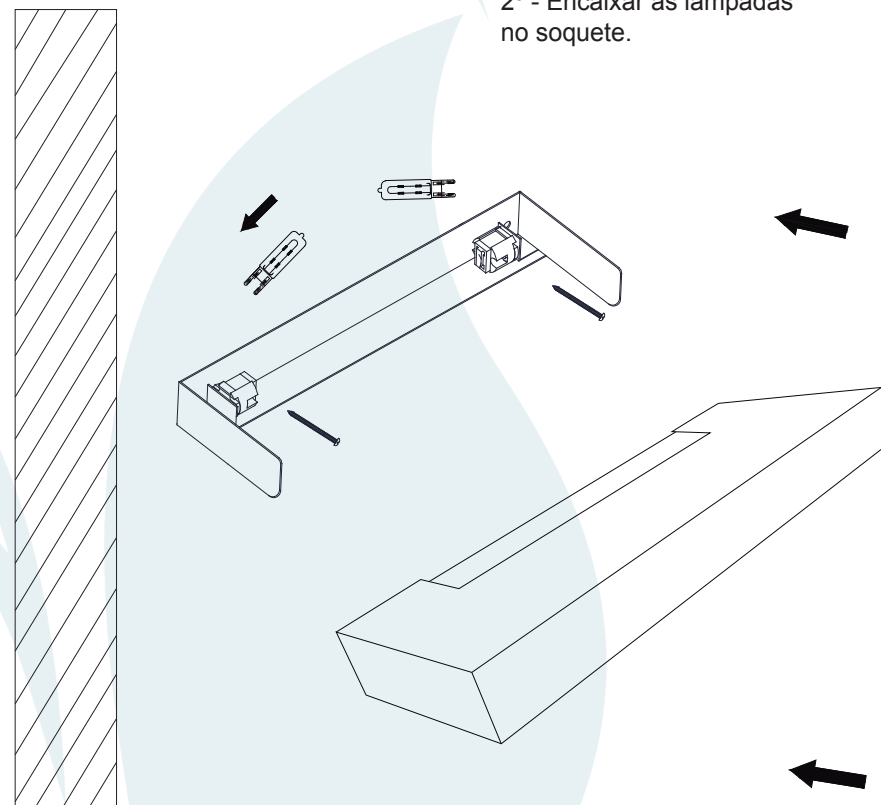

DESCRIÇÃO

Arandela para 2 lâmpadas halopin (máx. 40W). Constituída em aço e base em alumínio, tendo seu acabamento em pintura eletrostática.

DADOS TÉCNICOS

- Medidas aproximadas em mm.

COMPONENTES

1 - Corpo

2 - Base

INSTALAÇÃO

1º - Posicionar a base na parede.

2º - Encaixar as lâmpadas no soquete.

3º - Encaixar o corpo a base.