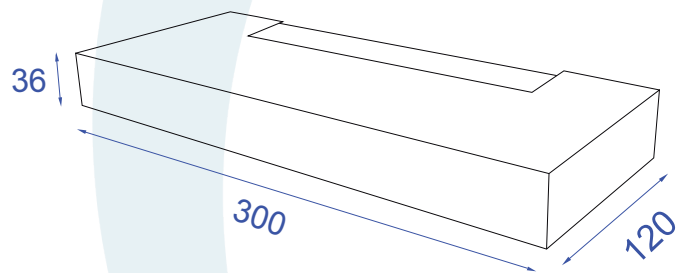

DESCRIÇÃO

Arandela para 2 lâmpadas halopin (máx. 40W). Constituída em aço e base em alumínio, tendo seu acabamento em pintura eletrostática.

DADOS TÉCNICOS

- Medidas aproximadas em mm.

COMPONENTES

1 - Corpo