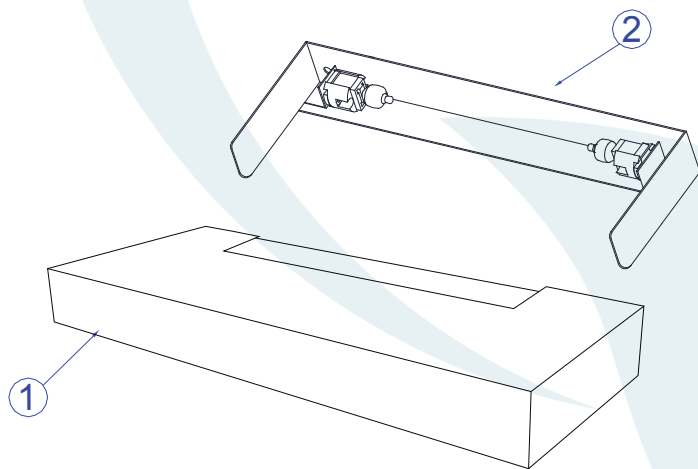

DESCRIÇÃO

Arandela para 2 lâmpadas halopin (máx. 40W). Constituída em aço e base em alumínio, tendo seu acabamento em pintura eletrostática.

DADOS TÉCNICOS

- Medidas aproximadas em mm.

COMPONENTES

1 - Corpo

2 - Base

INSTALAÇÃO

1º - Posicionar a base na parede.

2º - Encaixar as lâmpadas no soquete.

3º - Encaixar o corpo a base.