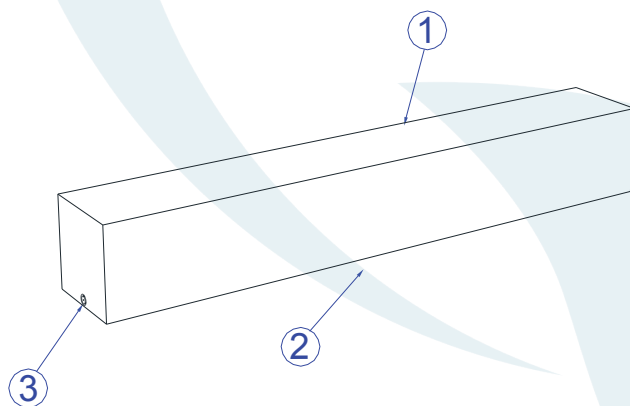

DESCRIÇÃO

Arandela para 2 lâmpadas fluorescente T5 (máx. 14W). Constituída em alumínio e acrílico, tendo seu acabamento em pintura eletrostática.

DADOS TÉCNICOS

- Medidas aproximadas em mm.

COMPONENTES

- 1 - Base
- 2 - Acrílico
- 3 - Parafuso