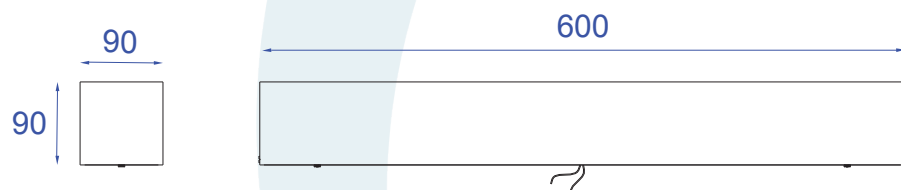

DESCRIÇÃO

Arandela para 2 lâmpadas fluorescente T5 (máx. 14W). Constituída em alumínio e acrílico, tendo seu acabamento em pintura eletrostática.

DADOS TÉCNICOS

- Medidas aproximadas em mm.

COMPONENTES

- 1 - Base
- 2 - Acrílico
- 3 - Parafuso