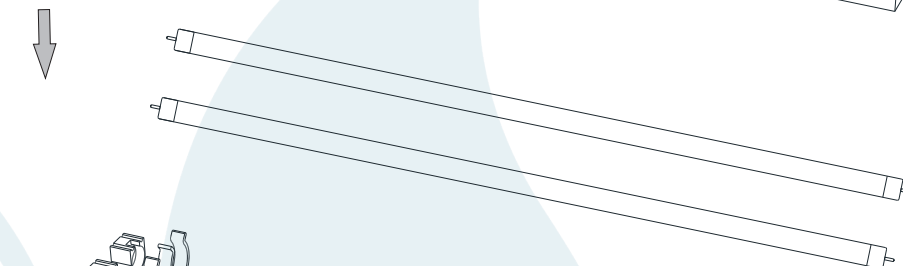

DESCRIÇÃO

Arandela para 2 lâmpadas fluorescente T5 (máx. 14W). Constituída em alumínio e acrílico, tendo seu acabamento em pintura eletrostática.

DADOS TÉCNICOS

- Medidas aproximadas em mm.

COMPONENTES

- 1 - Base
- 2 - Acrílico
- 3 - Parafuso

INSTALAÇÃO

1º - Fixar a luminária na parede.

2º - Conectar com os fios da rede.

3º - Encaixar as lâmpadas sem forçar os soquetes.

4º - Encaixar o acrílico na base e parafusar.