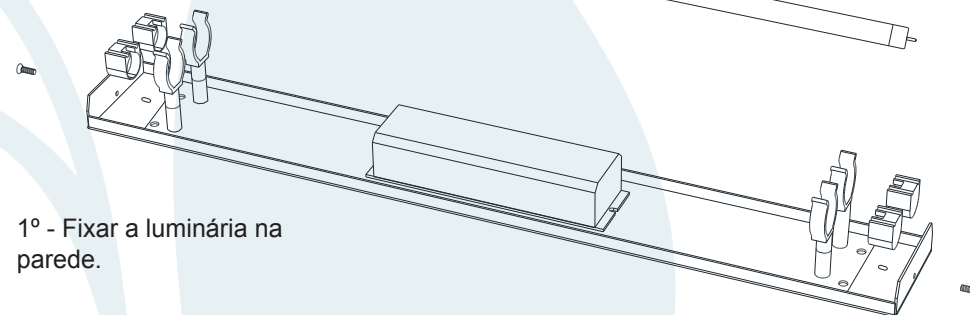

DESCRIÇÃO

Arandela para 2 lâmpadas fluorescente T5 (máx. 14W). Constituída em alumínio e acrílico, tendo seu acabamento em pintura eletrostática.

DADOS TÉCNICOS

- Medidas aproximadas em mm.

COMPONENTES

- 1 - Base
- 2 - Acrílico
- 3 - Parafuso

INSTALAÇÃO

1º - Fixar a luminária na parede.

2º - Conectar com os fios da rede.

3º - Encaixar as lâmpadas sem forçar os soquetes.

4º - Encaixar o acrílico na base e parafusar.