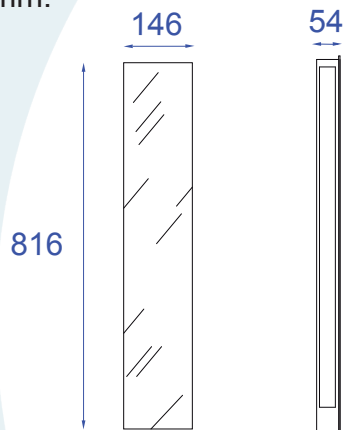

DESCRIÇÃO

Arandela para lâmpada fluorescente T8 (máx. 16W). Constituída em alumínio vidro jateado e espelho, tendo seu acabamento em pintura eletrostática.

DADOS TÉCNICOS

- Medidas aproximadas em mm.

COMPONENTES

- 1 - Corpo
- 2 - Vidro
- 3 - Base espelho

INSTALAÇÃO

1º - Fixar o corpo na parede.

2º - Encaixar a lâmpada sem forçar o soquete nas garras.

3º - Encaixar a base espelho no corpo e fixar com os parafusos.