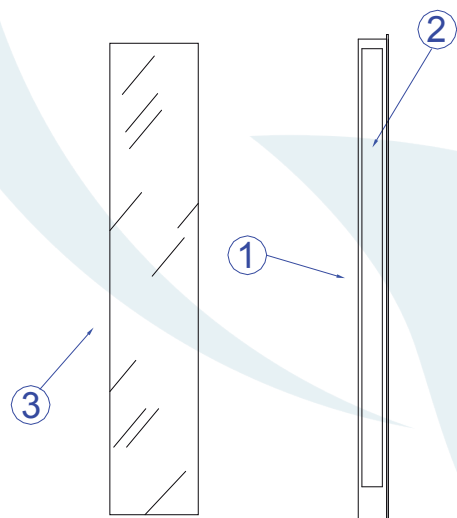

DESCRIÇÃO

Arandela para lâmpada fluorescente T8 (máx. 16W). Constituída em alumínio vidro jateado e espelho, tendo seu acabamento em pintura eletrostática.

DADOS TÉCNICOS

- Medidas aproximadas em mm.

COMPONENTES

- 1 - Corpo
- 2 - Vidro
- 3 - Base espelho

INSTALAÇÃO

1º - Fixar o corpo na parede.

2º - Encaixar a lâmpada sem forçar o soquete nas garras.

3º - Encaixar a base espelho no corpo e fixar com os parafusos.