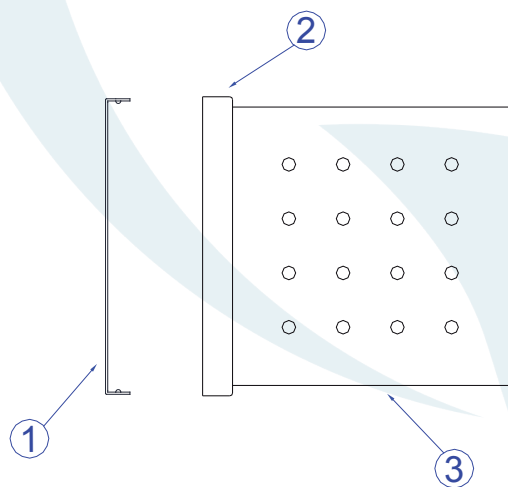

DESCRIÇÃO

Arandela para lâmpada par 16 (máx. 50W). Constituída em alumínio e acabamento em pintura eletrostática.

DADOS TÉCNICOS

- Medidas aproximadas em mm.

COMPONENTES

- 1 - Base
- 2 - Canopla
- 3 - Tubo

INSTALAÇÃO

1º - Posicionar a base na parede.

2º - Encaixar a canopla com o tubo, na base.

3º - Encaixar a lâmpada sem forçar o soquete.