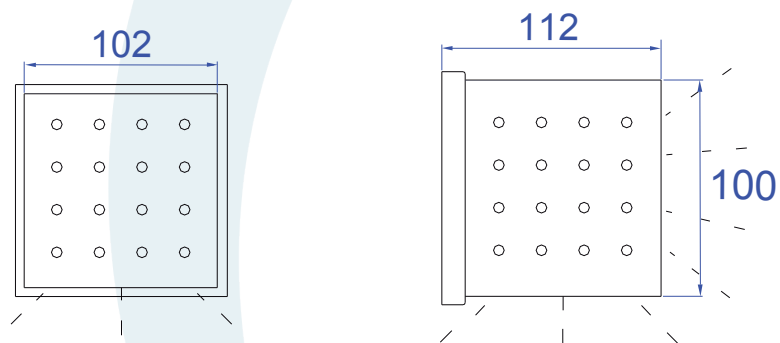

DESCRIÇÃO

Arandela para lâmpada par 16 (máx. 50W). Constituída em alumínio e acabamento em pintura eletrostática.

DADOS TÉCNICOS

- Medidas aproximadas em mm.

COMPONENTES

- 1 - Base
- 2 - Canopla
- 3 - Tubo

INSTALAÇÃO

1º - Posicionar a base na parede.

2º - Encaixar a canopla com o tubo, na base.

3º - Encaixar a lâmpada sem forçar o soquete.