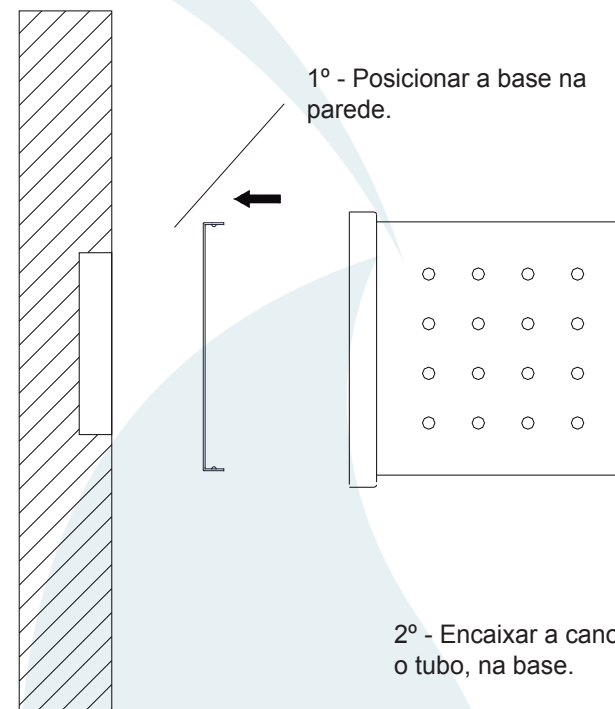

DESCRIÇÃO

Arandela para lâmpada par 16 (máx. 50W). Constituída em alumínio e acabamento em pintura eletrostática.

DADOS TÉCNICOS

- Medidas aproximadas em mm.

COMPONENTES

- 1 - Base
- 2 - Canopla
- 3 - Tubo

INSTALAÇÃO

1º - Posicionar a base na parede.

2º - Encaixar a canopla com o tubo, na base.

3º - Encaixar a lâmpada sem forçar o soquete.