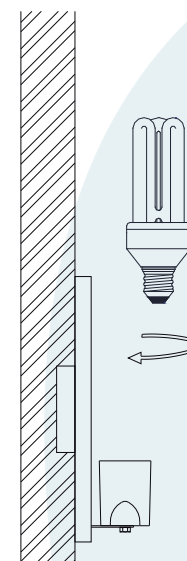

Obrigado por comprar os produtos da Lumivita.

DESCRIÇÃO

Arandela para lâmpada fluor. eletrônica (Máx. 20W). Constituída em alumínio e vidro, tendo seu acabamento com pintura eletrostática.

DADOS TÉCNICOS

- Medidas aproximadas em mm.

COMPONENTES

1 - Corpo

2 - Base

INSTALAÇÃO

1º - Posicionar a base na parede.

2º - Rosquear a lâmpada sem forçar o soquete.

3º - Colocar o corpo e fixá-lo com parafusos.