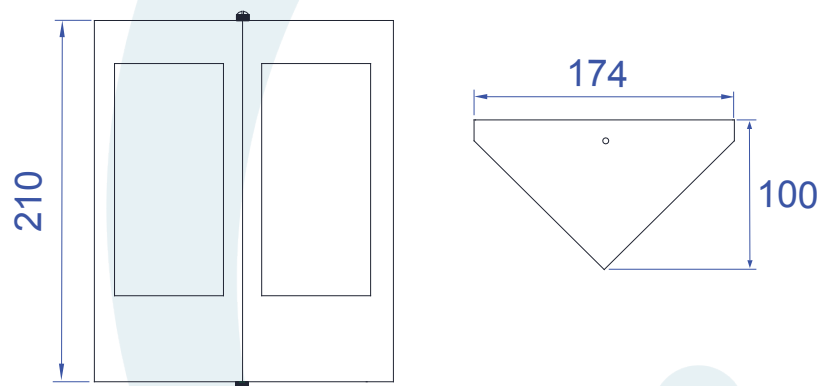

- Medidas aproximadas em mm.

COMPONENTES

1 - Corpo

2 - Base

INSTALAÇÃO

1º - Posicionar a base na parede.

2º - Rosquear a lâmpada sem forçar o soquete.

3º - Colocar o corpo e fixá-lo com parafusos.