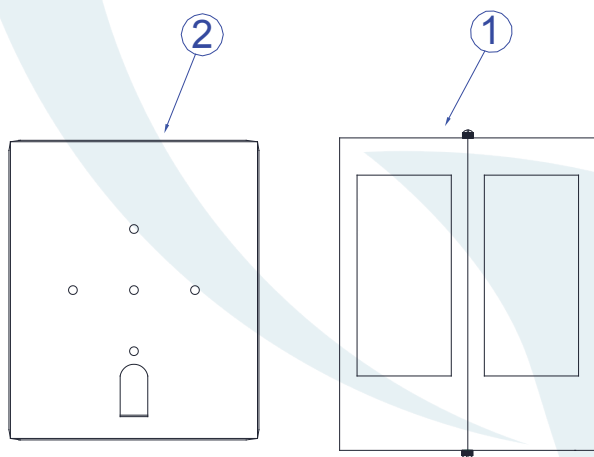

Obrigado por comprar os produtos da Lumivita.

DESCRIÇÃO

Arandela para lâmpada fluor. eletrônica (Máx. 20W). Constituída em alumínio e vidro, tendo seu acabamento com pintura eletrostática.

DADOS TÉCNICOS

- Medidas aproximadas em mm.

COMPONENTES

1 - Corpo

2 - Base

INSTALAÇÃO

1º - Posicionar a base na parede.

2º - Rosquear a lâmpada sem forçar o soquete.

3º - Colocar o corpo e fixá-lo com parafusos.