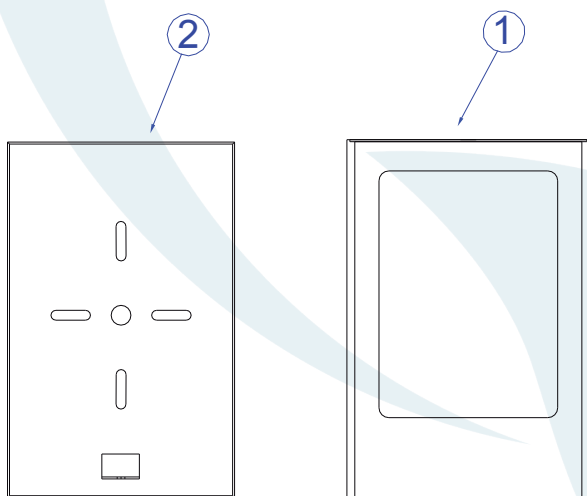

Obrigado por comprar os produtos da Lumivita.

DESCRIÇÃO

Arandela para lâmpada fluor. eletrônica (Máx. 15W). Constituída em alumínio e vidro, tendo seu acabamento com pintura eletrostática.

DADOS TÉCNICOS

- Medidas aproximadas em mm.

COMPONENTES

1 - Corpo

2 - Base

INSTALAÇÃO

1° - Posicionar a base na parede.

2° - Rosquear a lâmpada sem forçar o soquete.

3° - Colocar o corpo e fixá-lo com parafusos.