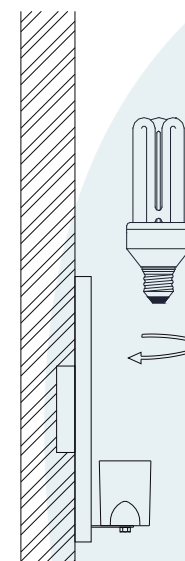

Obrigado por comprar os produtos da Lumivita.

DESCRIÇÃO

Arandela para lâmpada fluor. eletrônica (Máx. 15W). Constituída em alumínio e vidro, tendo seu acabamento com pintura eletrostática.

DADOS TÉCNICOS

- Medidas aproximadas em mm.

COMPONENTES

1 - Corpo

2 - Base

INSTALAÇÃO

1° - Posicionar a base na parede.

2° - Rosquear a lâmpada sem forçar o soquete.

3° - Colocar o corpo e fixá-lo com parafusos.