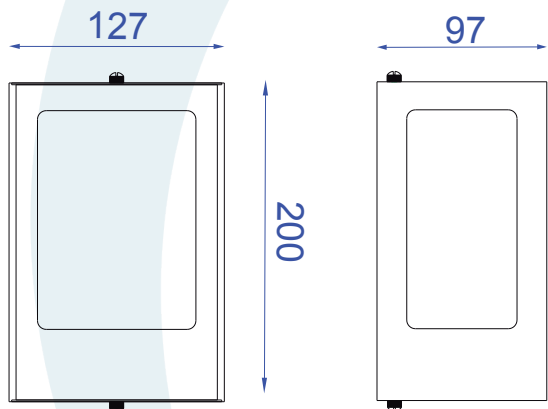

Obrigado por comprar os produtos da Lumivita.

DESCRIÇÃO

Arandela para lâmpada fluor. eletrônica (Máx. 15W). Constituída em alumínio e vidro, tendo seu acabamento com pintura eletrostática.

DADOS TÉCNICOS

- Medidas aproximadas em mm.

COMPONENTES

1 - Corpo

2 - Base

INSTALAÇÃO

1° - Posicionar a base na parede.

2° - Rosquear a lâmpada sem forçar o soquete.

3° - Colocar o corpo e fixá-lo com parafusos.