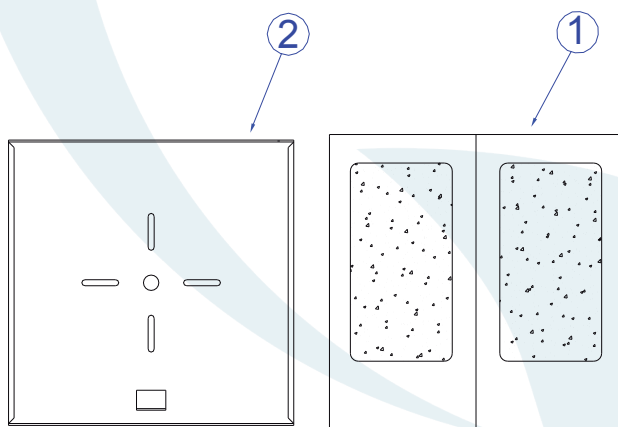

DADOS TÉCNICOS

- Medidas aproximadas em mm.

COMPONENTES

1 - Corpo

2 - Base

INSTALAÇÃO

1º - Posicionar a base na parede.

2º - Rosquear a lâmpada sem forçar o soquete.

3º - Colocar o corpo e fixá-lo com parafusos.