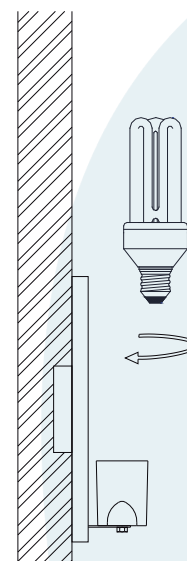

DADOS TÉCNICOS

- Medidas aproximadas em mm.

COMPONENTES

1 - Corpo

2 - Base

INSTALAÇÃO

1º - Posicionar a base na parede.

2º - Rosquear a lâmpada sem forçar o soquete.

3º - Colocar o corpo e fixá-lo com parafusos.