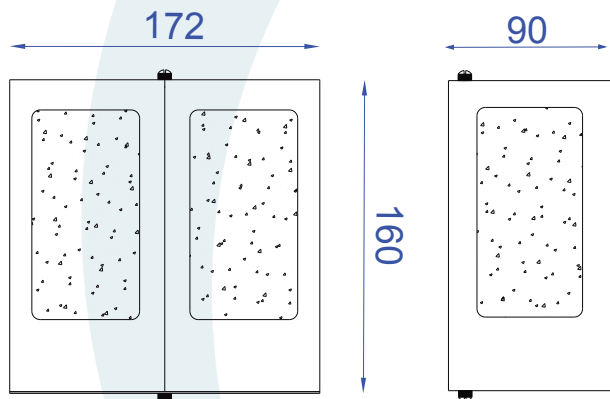

DADOS TÉCNICOS

- Medidas aproximadas em mm.

COMPONENTES

1 - Corpo

2 - Base

INSTALAÇÃO

1º - Posicionar a base na parede.

2º - Rosquear a lâmpada sem forçar o soquete.