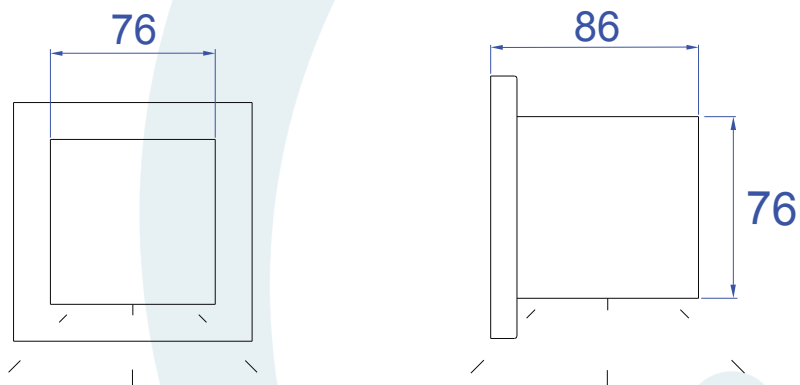

DESCRIÇÃO

Arandela para lâmpada halopin (máx. 60W). Constituída em alumínio, tendo seu acabamento em pintura eletrostática.

DADOS TÉCNICOS

- Medidas aproximadas em mm.

COMPONENTES

- 1 - Base
- 2 - Canopla
- 3 - Tubo