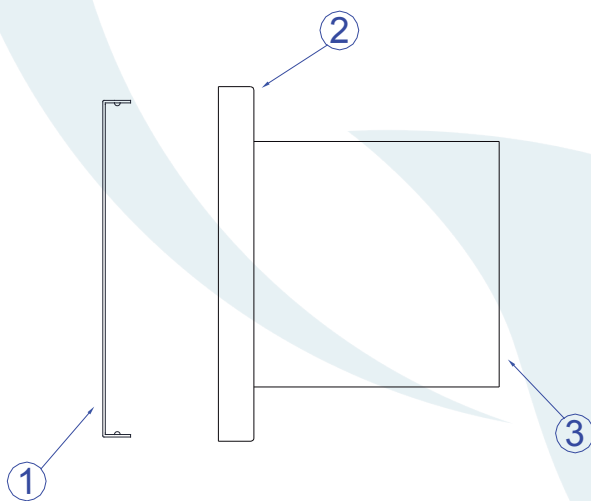

DESCRIÇÃO

Arandela para lâmpada halopin (máx. 60W). Constituída em alumínio, tendo seu acabamento em pintura eletrostática.

DADOS TÉCNICOS

- Medidas aproximadas em mm.

COMPONENTES

- 1 - Base
- 2 - Canopla
- 3 - Tubo