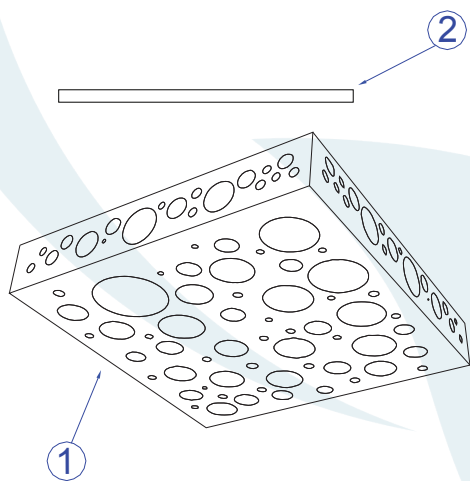

Obrigado por comprar os produtos da Lumivita.

DESCRIÇÃO

Plafon para 6 lâmpadas fluorescentes eletrônica (máx. 20W). Corpo em aço e acrílico, tendo seu acabamento em pintura eletrostática.

DADOS TÉCNICOS

- Medidas aproximadas em mm.

COMPONENTES

1 - Corpo

2 - Base

INSTALAÇÃO

1º - Posicionar a base da luminária no teto.

2º - Rosquear as lâmpadas sem forçar o soquete.

3º - Encaixar o corpo na base e fixá-lo.