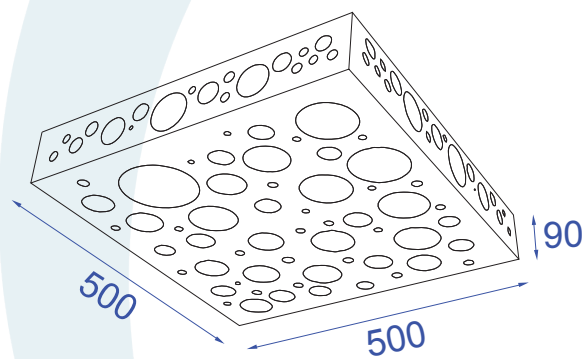

Obrigado por comprar os produtos da Lumivita.

DESCRIÇÃO

Plafon para 6 lâmpadas fluorescentes eletrônica (máx. 20W). Corpo em aço e acrílico, tendo seu acabamento em pintura eletrostática.

DADOS TÉCNICOS

- Medidas aproximadas em mm.