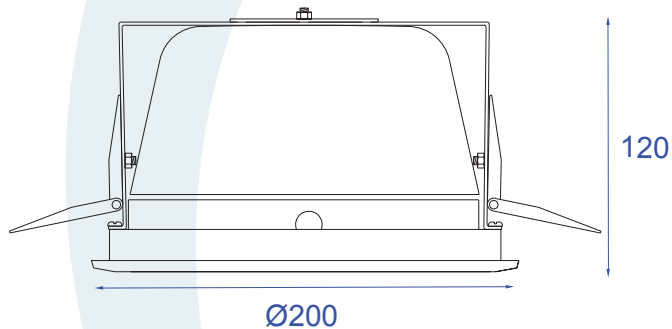

## DESCRIÇÃO

Embutido fixo para 2 lâmpadas fluorescentes Compacta 4 pinos. Aro de arremate em alumínio injetado com pintura eletrostática. Lâmpada recuada em relação a borda. Refletor em alumínio metalizado e visor em vidro jateado.

## DADOS TÉCNICOS

- Medidas aproximadas em mm.