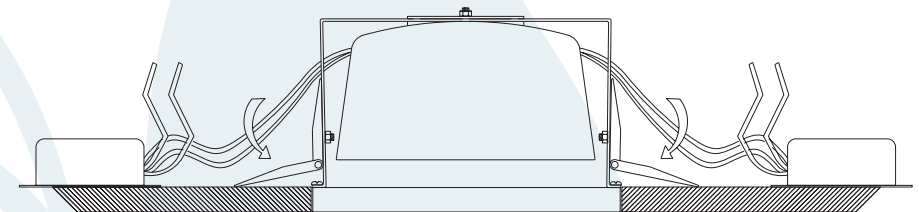

## DESCRIÇÃO

Embutido fixo para 2 lâmpadas fluorescentes Compacta 4 pinos. Aro de arremate em alumínio injetado com pintura eletrostática. Lâmpada recuada em relação a borda. Refletor em alumínio metalizado e visor em vidro jateado.

## COMPONENTES

1 - Argola de Alumínio

2 - Corpo

3 - Mola de Fixação

## INSTALAÇÃO

1° - Fechar as molas e inserir na abertura e fixar a luminária

2° - Remover a argola interna

3° - Encaixar as Lâmpadas

4° - Inserir a argola interna