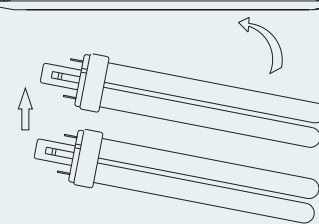

## DESCRIÇÃO

Embutido fixo para 2 lâmpadas fluorescentes Compacta 4 pinos. Aro de arremate em alumínio injetado com pintura eletrostática. Lâmpada recuada em relação a borda. Refletor em alumínio metalizado e visor em vidro jateado.

## DADOS TÉCNICOS

- Medidas aproximadas em mm.

## COMPONENTES

1 - Argola de Alumínio

2 - Corpo

3 - Mola de Fixação

## INSTALAÇÃO

1° - Fechar as molas e inserir na abertura e fixar a luminária

2° - Remover a argola interna

3° - Encaixar as Lâmpadas

4° - Inserir a argola interna