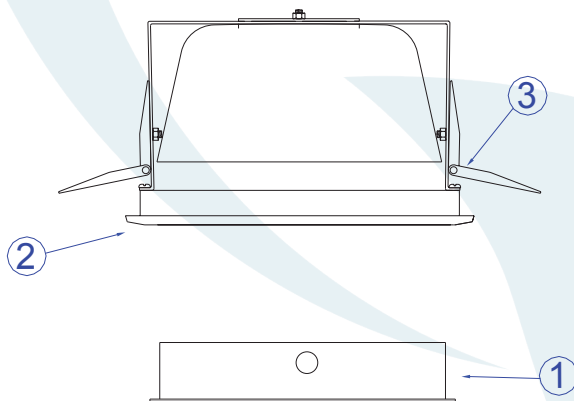

DESCRIÇÃO

Embutido fixo para 2 lâmpadas fluorescentes Compacta 4 pinos. Aro de arremate em alumínio injetado com pintura eletrostática. Lâmpada recuada em relação a borda. Refletor em alumínio metalizado e visor em vidro jateado.

DADOS TÉCNICOS

- Medidas aproximadas em mm.

COMPONENTES

1 - Argola de Alumínio

2 - Corpo

3 - Mola de Fixação

INSTALAÇÃO

1° - Fechar as molas e inserir na abertura e fixar a luminária

2° - Remover a argola interna

3° - Encaixar as Lâmpadas

4° - Inserir a argola interna