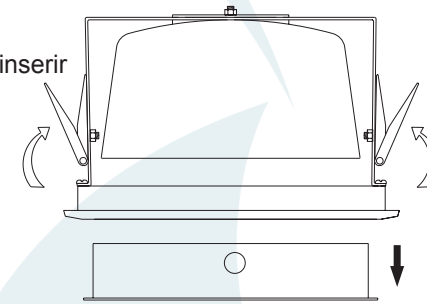

## DESCRIÇÃO

Embutido fixo para 2 lâmpadas fluorescentes Compacta 4 pinos. Aro de arremate em alumínio injetado com pintura eletrostática. Lâmpada recuada em relação a borda. Refletor em alumínio metalizado e visor em vidro jateado.

## DADOS TÉCNICOS

- Medidas aproximadas em mm.

## COMPONENTES

1 - Argola de Alumínio

2 - Corpo

3 - Mola de Fixação

## INSTALAÇÃO

1° - Fechar as molas e inserir na abertura e fixar a luminária

2° - Remover a argola interna

3° - Encaixar as Lâmpadas

4° - Inserir a argola interna