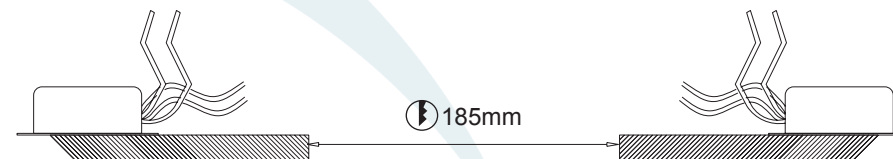

DADOS TÉCNICOS

- Medidas aproximadas em mm.

COMPONENTES

- 1 - Argola de Alumínio
- 2 - Vidro
- 3 - Corpo
- 4 - Mola de Fixação
- 5 - Refletor

INSTALAÇÃO

1º - Fechar as molas e inserir na abertura e fixar a luminária.

2º - Remover a argola interna.

3º - Encaixar a Lâmpada.

4º - Inserir a argola interna com o vidro.