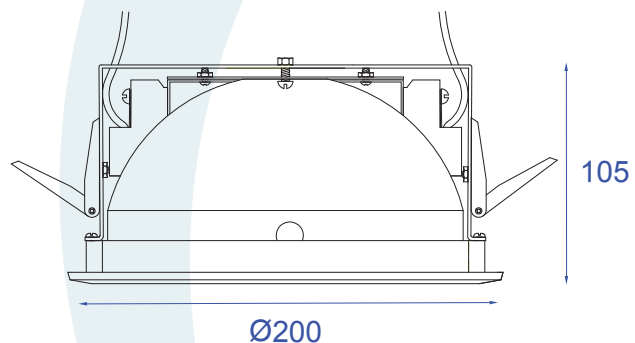

Obrigado por comprar os produtos da Lumivita.

DESCRIÇÃO

Embutido fixo para lâmpada vapor metálico, consumo até 150W. Aro de arremate em alumínio injetado com pintura eletrostática. Lâmpada recuada em relação a borda. Refletor em alumínio metalizado e visor em vidro jateado.

DADOS TÉCNICOS

- Medidas aproximadas em mm.

COMPONENTES

- 1 - Argola de Alumínio
- 2 - Vidro
- 3 - Corpo
- 4 - Mola de Fixação
- 5 - Refletor

INSTALAÇÃO

1º - Fechar as molas e inserir na abertura e fixar a luminária.

2º - Remover a argola interna.

3º - Encaixar a Lâmpada.

4º - Inserir a argola interna com o vidro.