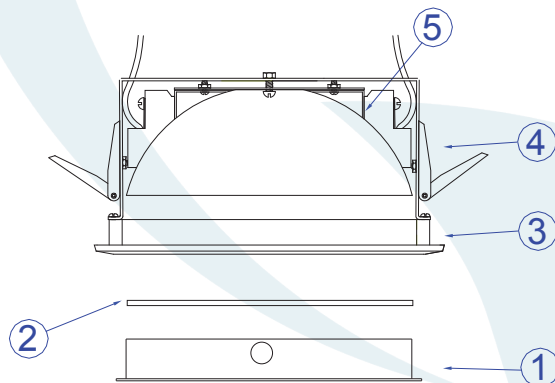

Obrigado por comprar os produtos da Lumivita.

DESCRIÇÃO

Embutido fixo para lâmpada vapor metálico, consumo até 150W. Aro de arremate em alumínio injetado com pintura eletrostática. Lâmpada recuada em relação a borda. Refletor em alumínio metalizado e visor em vidro jateado.

DADOS TÉCNICOS

- Medidas aproximadas em mm.

COMPONENTES

- 1 - Argola de Alumínio
- 2 - Vidro
- 3 - Corpo
- 4 - Mola de Fixação
- 5 - Refletor

INSTALAÇÃO

1º - Fechar as molas e inserir na abertura e fixar a luminária.

2º - Remover a argola interna.

3º - Encaixar a Lâmpada.

4º - Inserir a argola interna com o vidro.