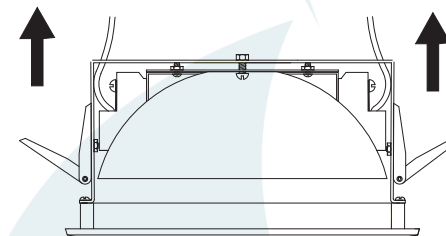

Obrigado por comprar os produtos da Lumivita.

DESCRIÇÃO

Embutido fixo para lâmpada vapor metálico, consumo até 150W. Aro de arremate em alumínio injetado com pintura eletrostática. Lâmpada recuada em relação a borda. Refletor em alumínio metalizado e visor em vidro jateado.

DADOS TÉCNICOS

- Medidas aproximadas em mm.

COMPONENTES

- 1 - Argola de Alumínio
- 2 - Vidro
- 3 - Corpo
- 4 - Mola de Fixação
- 5 - Refletor

INSTALAÇÃO

1º - Fechar as molas e inserir na abertura e fixar a luminária.

2º - Remover a argola interna.

3º - Encaixar a Lâmpada.

4º - Inserir a argola interna com o vidro.