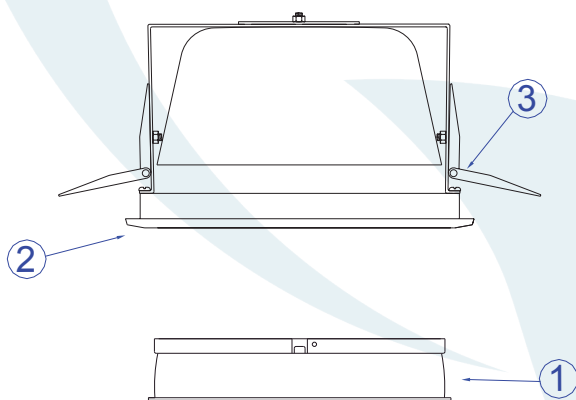

DADOS TÉCNICOS

- Medidas aproximadas em mm.

COMPONENTES

1 - Argola de Alumínio

2 - Corpo

3 - Mola de Fixação

INSTALAÇÃO

1° - Fechar as molas e inserir na abertura e fixar a luminária

2° - Remover a argola interna

3° - Encaixar a lâmpada

4° - Inserir a argola interna