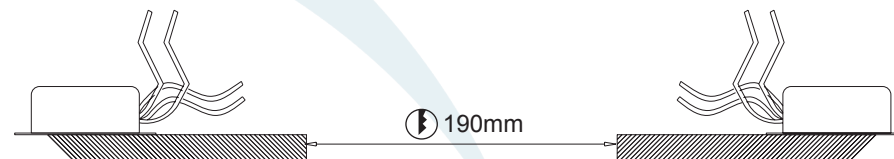

DADOS TÉCNICOS

- Medidas aproximadas em mm.

COMPONENTES

1 - Argola de Alumínio

2 - Corpo

3 - Mola de Fixação

INSTALAÇÃO

1° - Fechar as molas e inserir na abertura e fixar a luminária