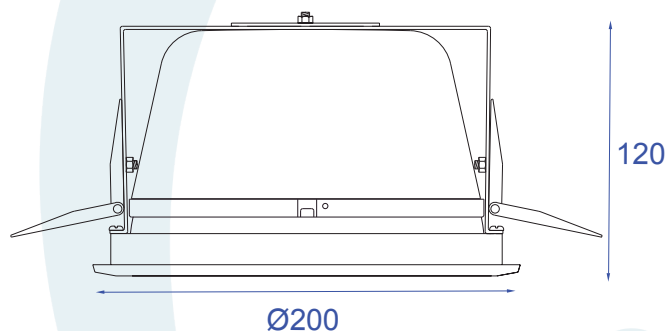

Obrigado por comprar os produtos da Lumivita.

DESCRIÇÃO

Embutido fixo para lâmpada fluorescente twister (máx. 20W).
Constituído em alumínio injetado, vidro jateado e refletor metalizado,
tendo seu acabamento em pintura eletrostática.

DADOS TÉCNICOS

- Medidas aproximadas em mm.

COMPONENTES

1 - Argola de Alumínio

2 - Corpo

3 - Mola de Fixação

INSTALAÇÃO

1° - Fechar as molas e inserir na abertura e fixar a luminária