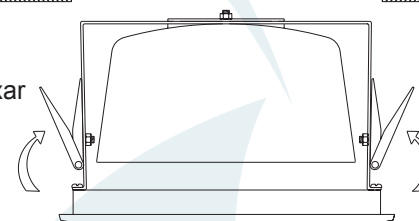

DADOS TÉCNICOS

- Medidas aproximadas em mm.

COMPONENTES

1 - Argola de Alumínio

2 - Corpo

3 - Mola de Fixação

INSTALAÇÃO

1° - Fechar as molas e inserir na abertura e fixar a luminária

2° - Remover a argola interna

3° - Encaixar a lâmpada

4° - Inserir a argola interna