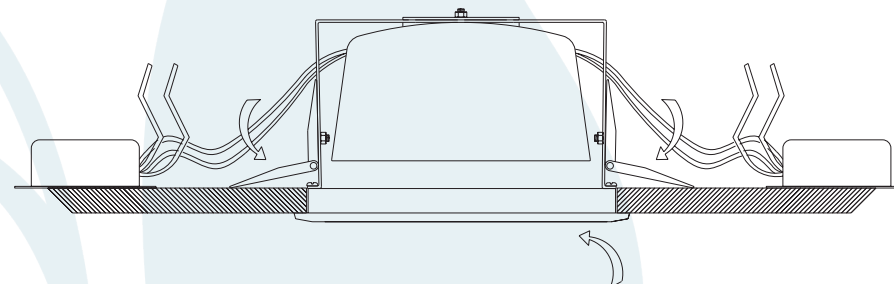

DADOS TÉCNICOS

- Medidas aproximadas em mm.

COMPONENTES

1 - Argola de Alumínio

2 - Corpo

3 - Mola de Fixação

INSTALAÇÃO

1° - Fechar as molas e inserir na abertura e fixar a luminária

2° - Remover a argola interna

3° - Encaixar a lâmpada

4° - Inserir a argola interna