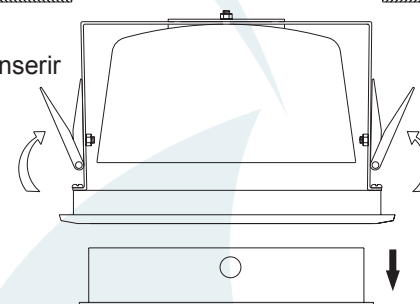

## DADOS TÉCNICOS

- Medidas aproximadas em mm.

## COMPONENTES

1 - Argola de Alumínio

2 - Corpo

3 - Mola de Fixação

## INSTALAÇÃO

1° - Fechar as molas e inserir na abertura e fixar a luminária

2° - Remover a argola interna

3° - Encaixar a Lâmpada

4° - Inserir a argola interna