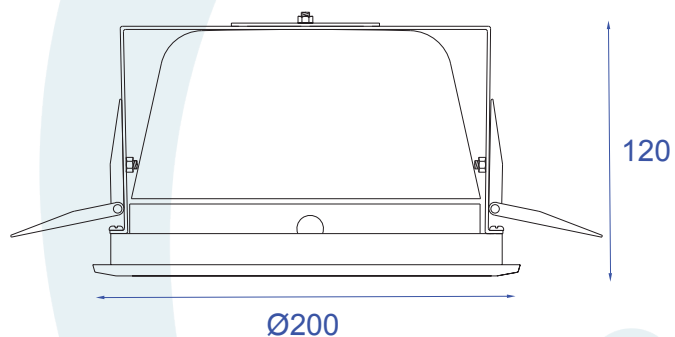

## DESCRIÇÃO

Embutido fixo para lâmpada fluorescente eletrônica (Máx. 15W). Aro de arremate em alumínio injetado com pintura eletrostática. Lâmpada recuada em relação a borda. Refletor em alumínio metalizado e visor em vidro jateado.

## DADOS TÉCNICOS

- Medidas aproximadas em mm.