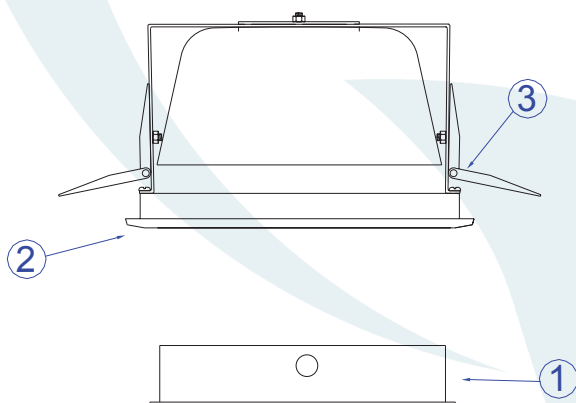

## DESCRIÇÃO

Embutido fixo para lâmpada fluorescente eletrônica (Máx. 15W). Aro de arremate em alumínio injetado com pintura eletrostática. Lâmpada recuada em relação a borda. Refletor em alumínio metalizado e visor em vidro jateado.

## DADOS TÉCNICOS

- Medidas aproximadas em mm.

## COMPONENTES

1 - Argola de Alumínio

2 - Corpo

3 - Mola de Fixação