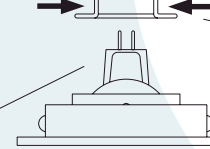

Obrigado por comprar os produtos da Lumivita.

DESCRIÇÃO

Embutido de foco orientável. Corpo em alumínio injetado com pintura eletrostática. Lâmpada recuada em relação a borda. Tubo unicolor ou preto.

DADOS TÉCNICOS

- Medidas aproximadas em mm.

COMPONENTES

1 - Parafusos de fixação

2 - Presilha de aço

3 - Corpo do embutido

4 - Aro

5 - Mola de fixação da lâmpada

6 - Porta lâmpada

INSTALAÇÃO

1º - Inserir o aro na abertura.

3º - Encaixar a lâmpada.

5º - Fixar a luminária.