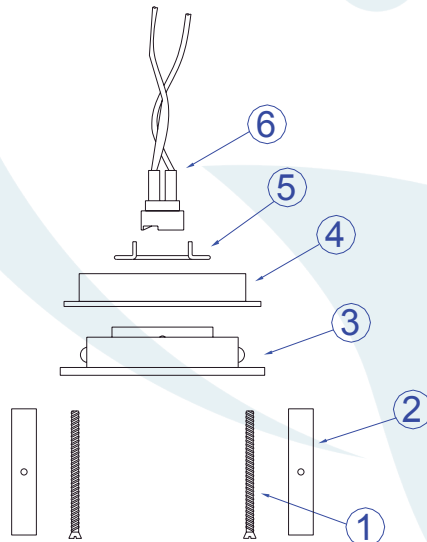

Obrigado por comprar os produtos da Lumivita.

DESCRIÇÃO

Embutido de foco orientável. Corpo em alumínio injetado com pintura eletrostática. Lâmpada recuada em relação a borda. Tubo unicolor ou preto.

DADOS TÉCNICOS

- Medidas aproximadas em mm.

COMPONENTES

1 - Parafusos de fixação

2 - Presilha de aço

3 - Corpo do embutido

4 - Aro

5 - Mola de fixação da lâmpada

6 - Porta lâmpada

INSTALAÇÃO

1º - Inserir o aro na abertura.

3º - Encaixar a lâmpada.

5º - Fixar a luminária.