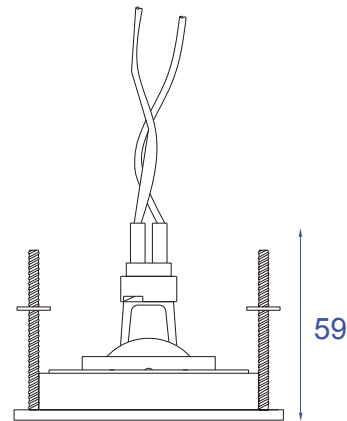

Obrigado por comprar os produtos da Lumivita.

DESCRIÇÃO

Embutido de foco orientável. Corpo em alumínio injetado com pintura eletrostática. Lâmpada recuada em relação a borda. Tubo unicolor ou preto.

DADOS TÉCNICOS

- Medidas aproximadas em mm.

COMPONENTES

1 - Parafusos de fixação

2 - Presilha de aço

3 - Corpo do embutido

4 - Aro

5 - Mola de fixação da lâmpada

6 - Porta lâmpada

INSTALAÇÃO

1º - Inserir o aro na abertura.

3º - Encaixar a lâmpada.

5º - Fixar a luminária.