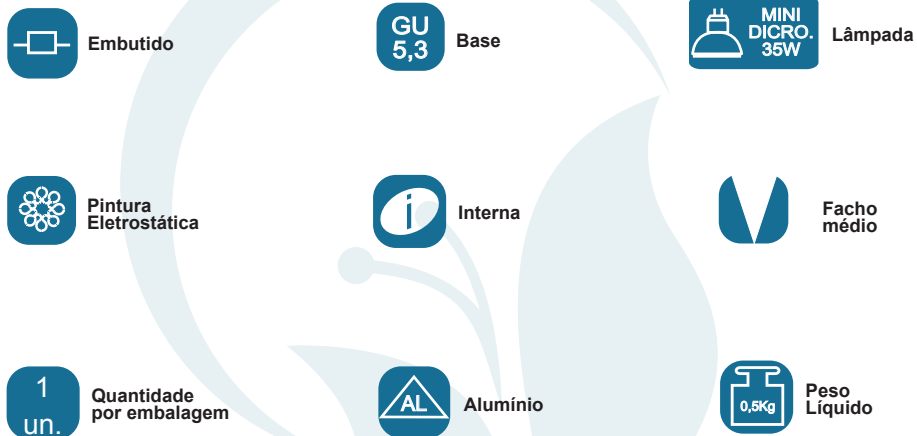

GARANTIA

Esta luminária tem sua qualidade assegurada contra eventuais defeitos de fabricação, que porventura possam ocorrer durante o período de 1(um) ano, contados a partir da data de emissão de nota fiscal de venda ao consumidor.

LEGENDA

Matriz

Rua Parapuã, 958 - 02831.001
Freg. do ó - São Paulo - SP - Brasil
Tel +55 (11) 2344-5861
lumivita@lumivita.com.br

MANUAL DE INSTALAÇÃO

LUMIVITA

conceito em iluminação

10116-10117/4 Embutido Mini Buco

Obrigado por comprar os produtos da Lumivita.