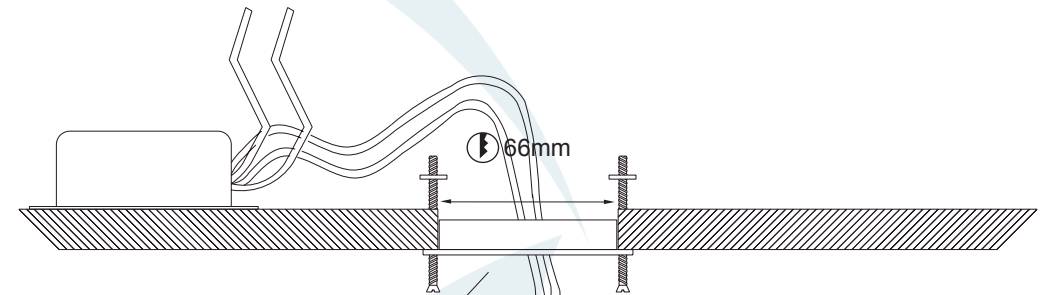

Obrigado por comprar os produtos da Lumivita.

DESCRIÇÃO

Embutido de foco orientável. Corpo em alumínio injetado com pintura eletrostática. Lâmpada recuada em relação a borda. Tubo unicolor ou preto.

DADOS TÉCNICOS

- Medidas aproximadas em mm.

COMPONENTES

1 - Parafusos de fixação

2 - Presilha de aço

3 - Corpo do embutido

4 - Aro

5 - Mola de fixação da lâmpada

6 - Porta lâmpada

INSTALAÇÃO

1º - Inserir o aro na abertura.

3º - Encaixar a lâmpada.

5º - Fixar a luminária.