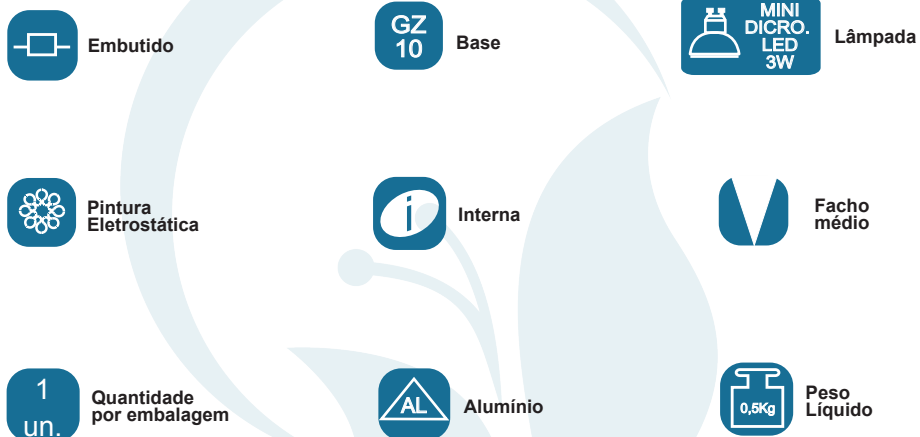

GARANTIA

Esta luminária tem sua qualidade assegurada contra eventuais defeitos de fabricação, que porventura possam ocorrer durante o período de 1(um) ano, contados a partir da data de emissão de nota fiscal de venda ao consumidor.

LEGENDA

Matriz

Rua Parapuã, 958 - 02831.001
Freg. do ó - São Paulo - SP - Brasil
Tel +55 (11) 2344-5861
lumivita@lumivita.com.br

MANUAL DE INSTALAÇÃO

LUMIVITA

conceito em iluminação

10116-10117/3 Embutido Mini Buco

Obrigado por comprar os produtos da Lumivita.