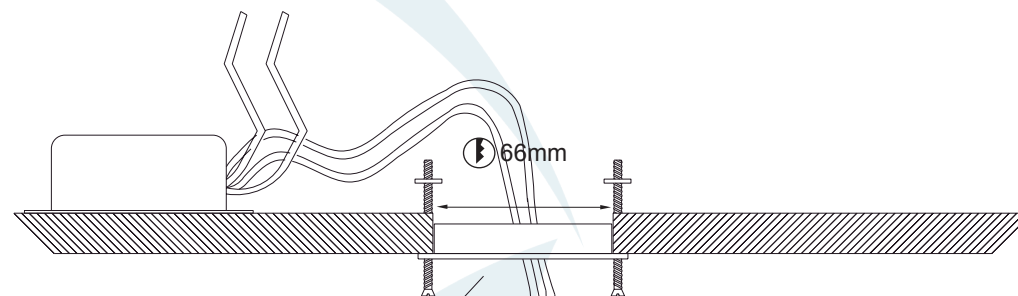

Obrigado por comprar os produtos da Lumivita.

DESCRIÇÃO

Embutido de foco orientável. Corpo em alumínio injetado com pintura eletrostática. Lâmpada recuada em relação a borda. Tubo unicolor ou preto.

DADOS TÉCNICOS

- Medidas aproximadas em mm.

COMPONENTES

1 - Parafusos de fixação

2 - Presilha de aço

3 - Corpo do embutido

4 - Aro

5 - Mola de fixação da lâmpada

6 - Porta lâmpada

INSTALAÇÃO

1º - Inserir o aro na abertura.

2º - Fechar a mola para fixar a lâmpada.

3º - Encaixar a lâmpada.

5º - Fixar a luminária.