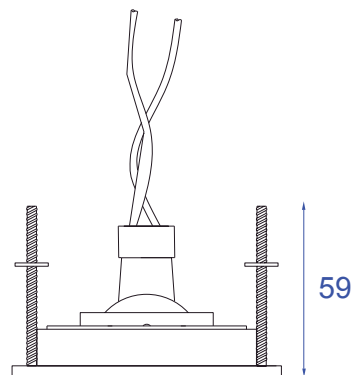

Obrigado por comprar os produtos da Lumivita.

DESCRIÇÃO

Embutido de foco orientável. Corpo em alumínio injetado com pintura eletrostática. Lâmpada recuada em relação a borda. Tubo unicolor ou preto.

DADOS TÉCNICOS

- Medidas aproximadas em mm.

COMPONENTES

1 - Parafusos de fixação

2 - Presilha de aço

3 - Corpo do embutido

4 - Aro

5 - Mola de fixação da lâmpada

6 - Porta lâmpada

INSTALAÇÃO

1º - Inserir o aro na abertura.

2º - Fechar a mola para fixar a lâmpada.

3º - Encaixar a lâmpada.

5º - Fixar a luminária.