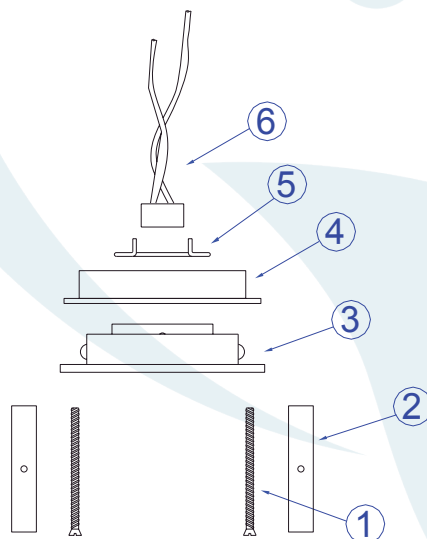

Obrigado por comprar os produtos da Lumivita.

DESCRIÇÃO

Embutido de foco orientável. Corpo em alumínio injetado com pintura eletrostática. Lâmpada recuada em relação a borda. Tubo unicolor ou preto.

DADOS TÉCNICOS

- Medidas aproximadas em mm.

COMPONENTES

1 - Parafusos de fixação

2 - Presilha de aço

3 - Corpo do embutido

4 - Aro

5 - Mola de fixação da lâmpada

6 - Porta lâmpada

INSTALAÇÃO

1º - Inserir o aro na abertura.

2º - Fechar a mola para fixar a lâmpada.

3º - Encaixar a lâmpada.

5º - Fixar a luminária.