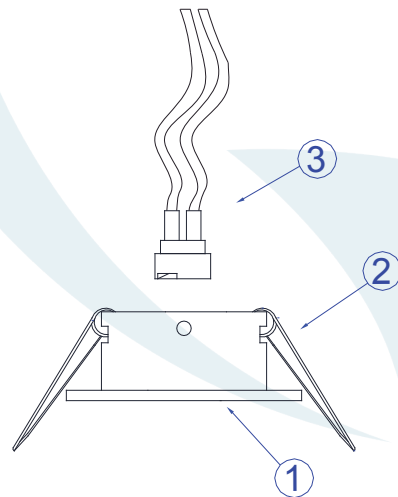

## DESCRIÇÃO

Embutido fixo, com aro quadrado de arremate para lâmpada halôgena mini dicróica (Máx 35W). Lâmpada recuada em relação a borda. Corpo em alumínio injetado com pintura eletrostática.

## COMPONENTES

- 1 - Corpo do Embutido
- 2 - Mola de Fixação
- 3 - Porta Lâmpada