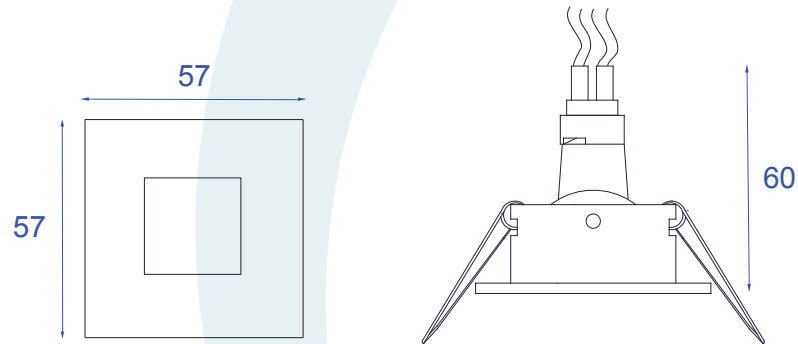

## DESCRIÇÃO

Embutido fixo, com aro quadrado de arremate para lâmpada halôgena mini dicróica (Máx 35W). Lâmpada recuada em relação a borda. Corpo em alumínio injetado com pintura eletrostática.

## DADOS TÉCNICOS

- Medidas aproximadas em mm.