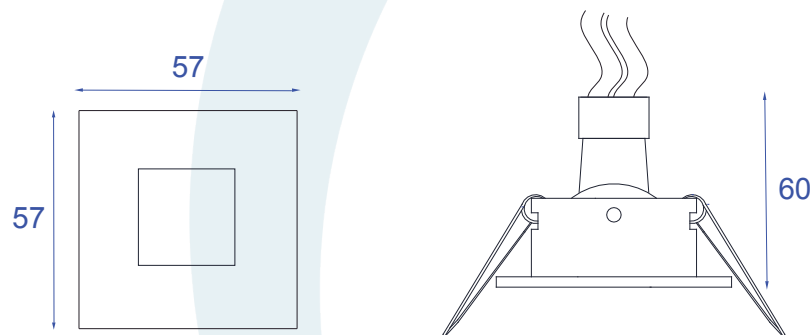

## DESCRIÇÃO

Embutido fixo, com aro quadrado de arremate para lâmpada mini dicroica LED (Máx 3W). Lâmpada recuada em relação a borda. Corpo em alumínio injetado com pintura eletrostática.

## DADOS TÉCNICOS

- Medidas aproximadas em mm.