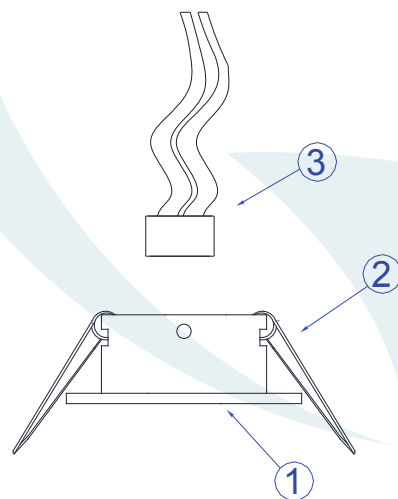

## DESCRIÇÃO

Embutido fixo, com aro quadrado de arremate para lâmpada mini dicroica LED (Máx 3W). Lâmpada recuada em relação a borda. Corpo em alumínio injetado com pintura eletrostática.

## COMPONENTES

- 1 - Corpo do Embutido
- 2 - Mola de Fixação
- 3 - Porta Lâmpada