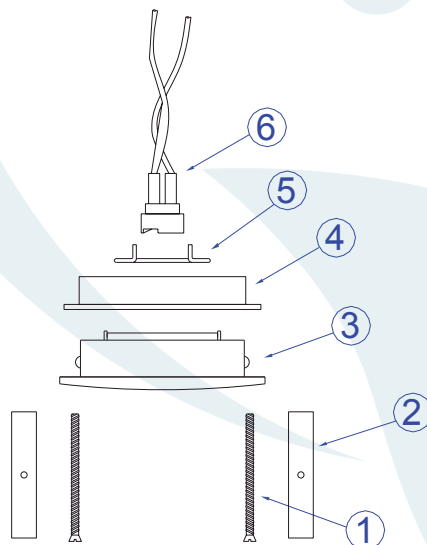

DESCRIÇÃO

Embutido de foco orientável. Corpo em alumínio injetado com pintura eletrostática. Lâmpada recuada em relação a borda. Tubo unicolor ou preto.

DADOS TÉCNICOS

- Medidas aproximadas em mm.

COMPONENTES

1 - Parafusos de fixação

2 - Presilha de aço

3 - Corpo do embutido

4 - Aro

5 - Mola de fixação da lâmpada

6 - Porta lâmpada

INSTALAÇÃO

1º - Inserir o aro na abertura.

2º - Fechar a mola para fixar a lâmpada.

3º - Encaixar a lâmpada.

4º - Encaixar o porta lâmpada.

5º - Fixar a luminária.