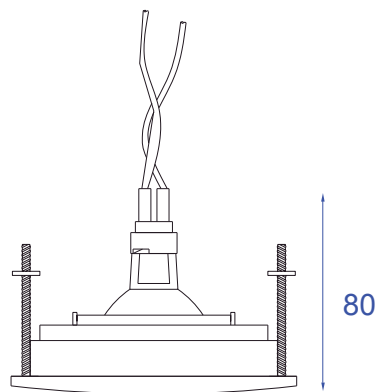

DESCRIÇÃO

Embutido de foco orientável. Corpo em alumínio injetado com pintura eletrostática. Lâmpada recuada em relação a borda. Tubo unicolor ou preto.

DADOS TÉCNICOS

- Medidas aproximadas em mm.

COMPONENTES

1 - Parafusos de fixação

2 - Presilha de aço

3 - Corpo do embutido

4 - Aro

5 - Mola de fixação da lâmpada

6 - Porta lâmpada

INSTALAÇÃO

1º - Inserir o aro na abertura.