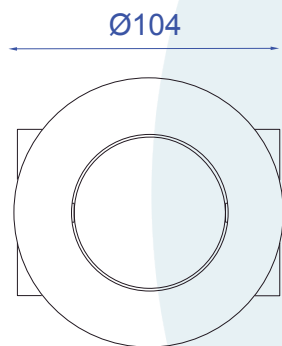

DESCRIÇÃO

Embutido de foco orientável. Corpo em alumínio injetado com pintura eletrostática. Lâmpada recuada em relação a borda. Tubo unicolor ou preto.

DADOS TÉCNICOS

- Medidas aproximadas em mm.

COMPONENTES