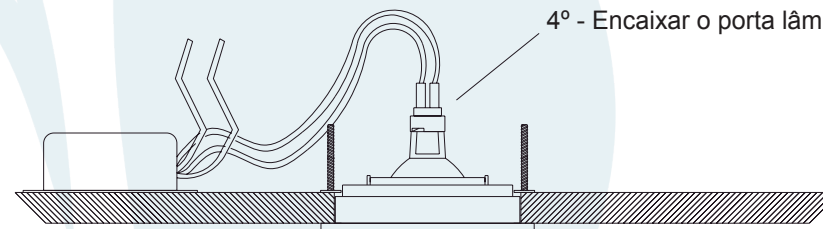

4º - Encaixar o porta lâmpada.

5º - Fixar a luminária.