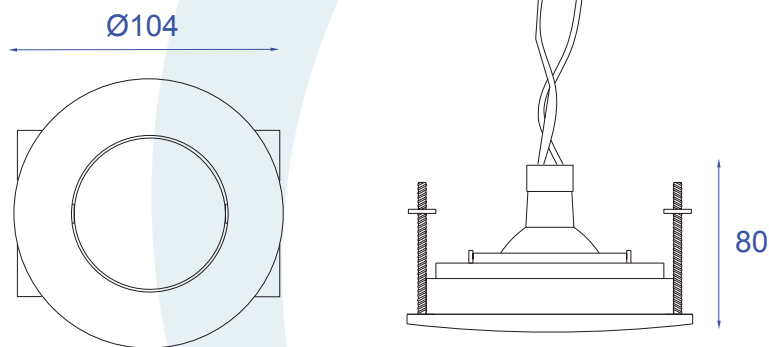

## DESCRIÇÃO

Embutido de foco orientável. Corpo em alumínio injetado com pintura eletrostática. Lâmpada recuada em relação a borda. Tubo unicolor ou preto.

## DADOS TÉCNICOS

- Medidas aproximadas em mm.