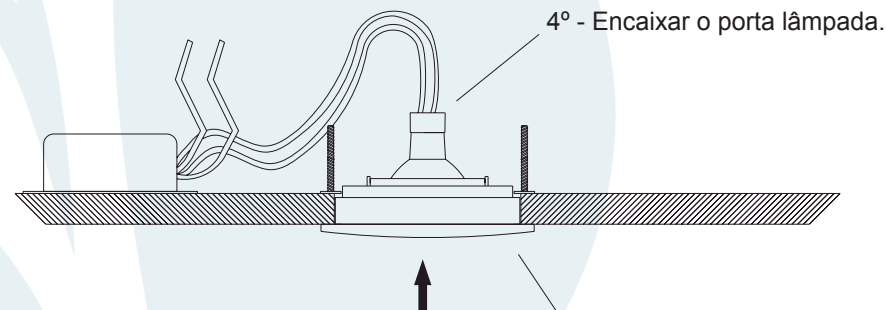

## DESCRIÇÃO

Embutido de foco orientável. Corpo em alumínio injetado com pintura eletrostática. Lâmpada recuada em relação a borda. Tubo unicolor ou preto.

## COMPONENTES

- 1 - Parafusos de fixação
- 2 - Presilha de aço
- 3 - Corpo do embutido
- 4 - Aro
- 5 - Mola de fixação da lâmpada
- 6 - Porta lâmpada

## INSTALAÇÃO

1º - Inserir o aro na abertura.

2º - Fechar a mola para fixar a lâmpada.

3º - Encaixar a lâmpada.

4º - Encaixar o porta lâmpada.

5º - Fixar a luminária.