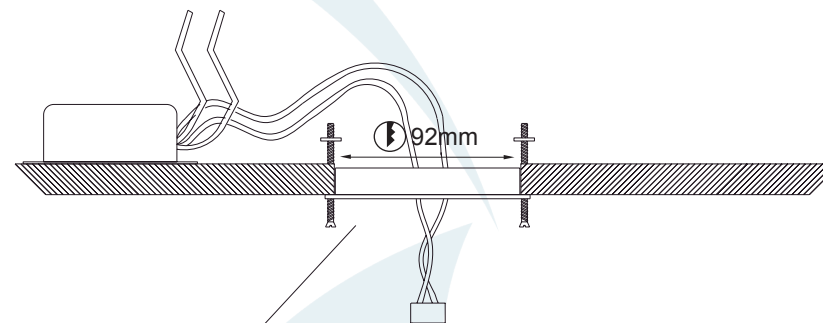

INSTALAÇÃO

1º - Inserir o aro na abertura.

2º - Fechar a mola para fixar a lâmpada.

3º - Encaixar a lâmpada.