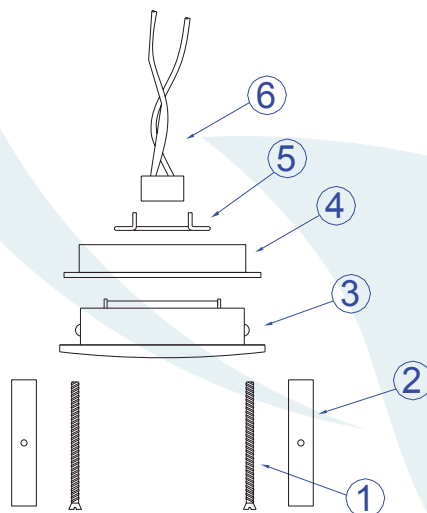

## DESCRIÇÃO

Embutido de foco orientável. Corpo em alumínio injetado com pintura eletrostática. Lâmpada recuada em relação a borda. Tubo unicolor ou preto.

## COMPONENTES

- 1 - Parafusos de fixação
- 2 - Presilha de aço
- 3 - Corpo do embutido
- 4 - Aro
- 5 - Mola de fixação da lâmpada
- 6 - Porta lâmpada

## INSTALAÇÃO

1º - Inserir o aro na abertura.

2º - Fechar a mola para fixar a lâmpada.

3º - Encaixar a lâmpada.

4º - Encaixar o porta lâmpada.

5º - Fixar a luminária.