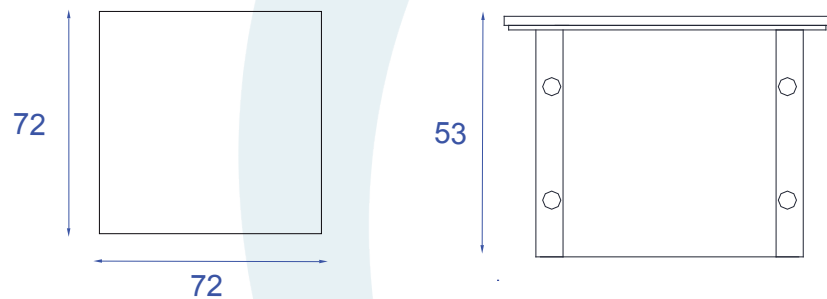

DESCRIÇÃO

Embutido em alumínio, para lâmpada LED 1W. Acabamento em pintura eletrostática e acrílico fosco.

DADOS TÉCNICOS

- Medidas aproximadas em mm.

COMPONENTES

1 - Tampa

2 - Corpo

INSTALAÇÃO