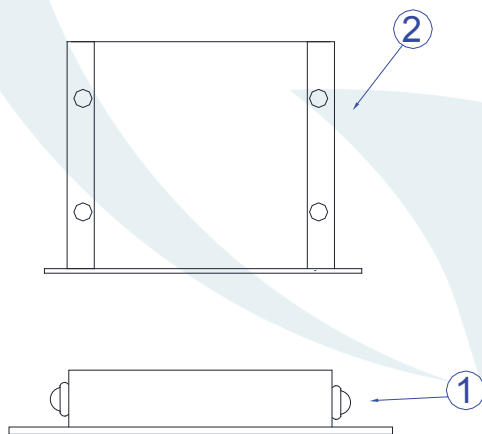

DESCRIÇÃO

Embutido em alumínio, para lâmpada LED 1W. Acabamento em pintura eletrostática e acrílico fosco.

DADOS TÉCNICOS

- Medidas aproximadas em mm.

COMPONENTES

1 - Tampa

2 - Corpo

INSTALAÇÃO

1º - Fazer as instalações elétricas.

2º - Colocar o corpo no buraco feito com as dimensões indicadas.

3º - Colocar a tampa.