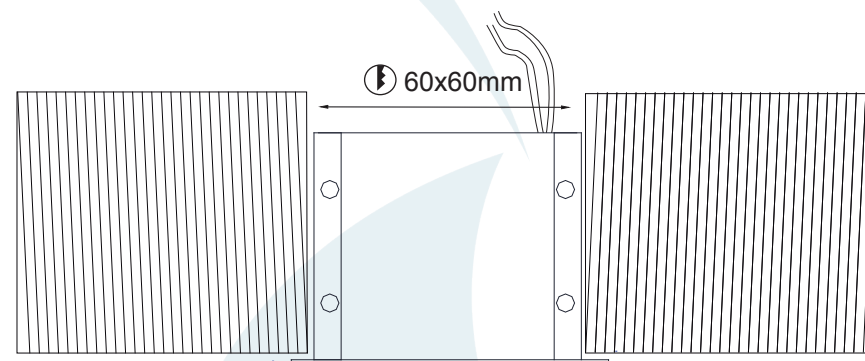

DESCRIÇÃO

Embutido em alumínio, para lâmpada LED 1W. Acabamento em pintura eletrostática e acrílico fosco.

DADOS TÉCNICOS

- Medidas aproximadas em mm.

COMPONENTES

1 - Tampa

2 - Corpo

INSTALAÇÃO

1º - Fazer as instalações elétricas.

2º - Colocar o corpo no buraco feito com as dimensões indicadas.

3º - Colocar a tampa.